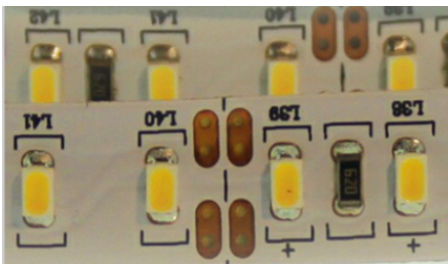

Alimentazione 24 Vdc
Power Supply

Classe
Class

RoHS

Optional

Codice Code	Articolo Article	Classe IP Class Protection	Temperatura di colore LED Color LED Temperature	Power Vdc W/m	Q.ty LED/m	Efficiency Lumen/m
STR 2835 240L-10		IP20	Cold White 5000K	24 20	240	2280
STR 2835 240L-11		IP20	Natural White 4000K	24 20	240	2150
STR 2358 240L-12		IP20	Warm White 3000K	24 20	240	2100
STR 2835 240L-12e		IP20	Extra Warm 2700K	24 20	240	1960

Alimentazione **12 Vdc** Classe **F III** **CE** **RoHS** Optional 

Power Supply Class

Codice Articolo Code	Classe IP Class Protection	Temperatura di colore LED Color LED Temperature	Power Vdc W/m	Q.ty LED/m	Efficiency Lumen/m
STR283510 120L-10	IP20	■ Cold White 5000K	24 10	120	1080
STR283510 120L-11	IP20	■ Natural White 4000K	24 10	120	1010
STR283510 120L-12	IP20	■ Warm White 3000K	24 10	120	980
STR283510 120L-12e	IP20	■ Extra Warm 2700K	24 10	120	940

Alimentazione 24 Vdc
Power Supply

Classe
Class

F III CE

RoHS Optional

Codice Articolo Code	Classe IP Class Protection	Temperatura di colore LED Color LED Temperature	Power Vdc W/m	Q.ty LED/m	Efficiency Lumen/m
STR 2216 204L-10	IP20	■ Cold White 5000K	24 14	204	1420
STR 2216 204L-11	IP20	■ Natural White 4000K	24 14	204	1400
STR 2216 204L-12	IP20	■ Warm White 3000K	24 14	204	1360
STR 2216 204L-12e	IP20	■ Extra Warm 2700K	24 14	204	1290

LED STRIP with High CRI Efficiency Light CRI >90 High R 9

Strip LED 3014
3014 LED Strip

Lunghezza standard : 5000 mm
Standard length : 200 inches
Fratturabile ogni : 33,3mm
Cut Strip every : 33,3mm

Art. STR 3528 180 L