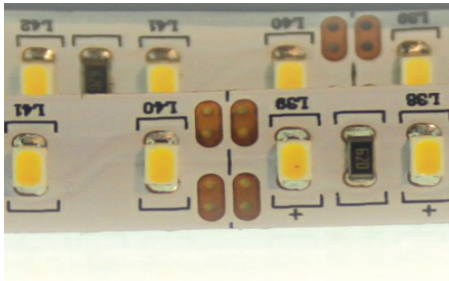

Alimentazione 24 Vdc
Power Supply

Classe
Class

RoHS

Optional

Codice Code	Articolo Article	Classe IP Class Protection	Temperatura di colore LED Color LED Temperature	Power Vdc W/m	Q.ty LED/m	Efficiency Lumen/m
STR 2835 240L-10		IP20	Cold White 5000K	24 20	240	2280
STR 2835 240L-11		IP20	Natural White 4000K	24 20	240	2150
STR 2358 240L-12		IP20	Warm White 3000K	24 20	240	2100
STR 2835 240L-12e		IP20	Extra Warm 2700K	24 20	240	1960

LED STRIP with High CRI Efficiency Light

CRI >94 High R 9

Strip LED 2835
2835 LED Strip

Lunghezza standard : 5000 mm
Standard length : 200 inches
Fratturabile ogni : 100mm
Cut Strip every : 100mm

Art. STR 2835 4,8 60L

Alimentazione **24 Vdc** Classe
Power Supply Class

F III CE RoHS

Codice Articolo Code	Classe IP Class Protection	Temperatura di colore LED Color LED Temperature	Power Vdc W/m	Q.ty LED/m	Efficiency Lumen/m
STR 2835 4,860L-10	IP20 - IP 67	■ Cold White 5000K	24 4,8	60	540
STR 2835 4,860L-11	IP20 - IP 67	■ Natural White 4000K	24 4,8	60	530
STR 2835 4,860L-12	IP20 - IP 67	■ Warm White 3000K	24 4,8	60	510
STR 2835 4,860L-12e	IP20 - IP 67	■ Extra Warm 2700K	24 4,8	60	480

LED STRIP with High CRI Efficiency Light CRI >94 High R 9

Strip LED 2110
2110 LED Strip

Art. STR 280 20 dynamic

Lunghezza standard : 5000 mm
Standard length : 200 inches
Fratturabile ogni : 100mm
Cut Strip every : 100mm