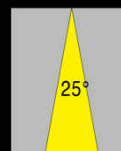

Code **Cubo ST 3** (IP 67 - 3 Watt - lm 270)

Cubo Spot Tondo - a Terra / Parete

Beam

Beam

Beam

Beam

EASY LIGHT Power LED

Code Apus ST 3		Power Watt : 3		Driver : 700mA	
LED Module 3 x 1		Class		III	
Protection class IP67		F		CE RoHS	
Diffusore in vetro					
Lente DxH Beam : 40°		Optional : 10°- 25°- 90°			
Struttura in Acciaio Aisi 316 spazzolato Optiional : Acciaio Lucido					
Ghiera disponibile : Acciaio spazzolato - Cromo					
Dimensioni : Cubo ST 3 : 100 x 100 x H 150mm					
Norma CEI 70-1 - EN 60529					
Collegamento elettrico tra più articoli esclusivamente in serie					
Driver / Alimentatore 230V 700mA incluso					
Optional : Bidirezionale con sovrapprezzo					
Code	Kelvin grades / Color Temperature LED			Lumen lm	
Cubo ST 3 - 10 40°	■ Cold White K5000			290	
Cubo ST 3 - 11 40°	■ Natural White K4000			270	
Cubo ST 3 - 12 40°	■ Warm White K3000			260	
Cubo ST 3- RGB 40°	■ ■ ■ R G B				