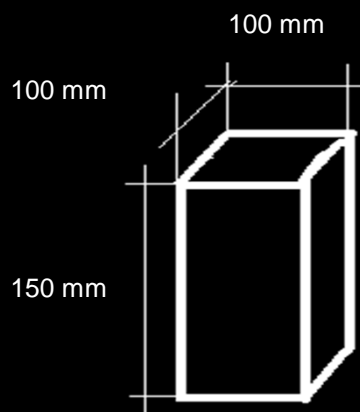

Code **Cubo ST 3** (IP 67 - 3 Watt - lm 270)

Cubo Spot Tondo - a Terra / Parete

Beam

Beam

Beam

Beam

EASY LIGHT Power LED

Code Apus ST 3		Power Watt : 3		Driver : 700mA	
LED Module 3 x 1		Class		III	
Protection class IP67		F		CE RoHS	
Diffusore in vetro					
Lente DxH Beam : 40°		Optional : 10°- 25°- 90°			
Struttura in Acciaio Aisi 316 spazzolato Optiional : Acciaio Lucido					
Ghiera disponibile : Acciaio spazzolato - Cromo					
Dimensioni : Cubo ST 3 : 100 x 100 x H 150mm					
Norma CEI 70-1 - EN 60529					
Collegamento elettrico tra più articoli esclusivamente in serie					
Driver / Alimentatore 230V 700mA incluso					
Optional : Bidirezionale con sovrapprezzo					
Code	Kelvin grades / Color Temperature LED			Lumen lm	
Cubo ST 3 - 10 40°	■ Cold White K5000			290	
Cubo ST 3 - 11 40°	■ Natural White K4000			270	
Cubo ST 3 - 12 40°	■ Warm White K3000			260	
Cubo ST 3- RGB 40°	■ ■ ■ R G B				