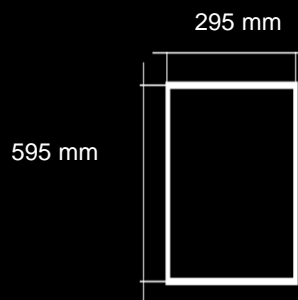

Code **Q NEO 6 White** (IP 40 - 18 Watt - lm 1800)

Plafoniera Q 595 x 295 mm - soffitto / controsoffitto / sospensione
in plexiglass retroverniciato lucido - struttura in alluminio
da incasso / appoggio per pannelli modulari
a soffitto 60x30 con struttura portante a vista

EASY LIGHT Power LED

Code Q NEO 6 W		Power Watt : 18		Driver : 1050mA	
LED Module 6 x 3					
Protection class	IP40	Class	II	F	CE RoHS
Diffusore in plexiglass retroverniciato lucido					
Lente DxH Beam : 120°		<i>Optional :</i>			
Struttura in Alluminio					
Colori disponibili : Bianco Optional : vari colori					
Dimensioni Q NEO 6 W :595 x 295 x H 11mm					
Norma CEI 70-1 - EN 60529					
Collegamento elettrico tra più articoli					
Driver / Alimentatore 230V 1050mA Incluso					
Optional : Alimentatore dimmerabile					
Optional : KIT per fissaggio a sospensione con cavi acciaio regolabili con frizione					
Code	Kelvin grades / Color Temperature LED			Lumen lm	
Q NEO 6 W -10	■ Cold White K5000			1900	
Q NEO 6 W -11	■ Natural White K4000			1850	
Q NEO 6 W -12	■ Warm White K3000			1800	