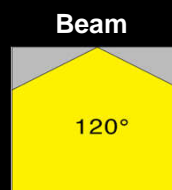

EASY LIGHT Power LED

5 Years Warranty

Arredamento Interno - indoor

Code Plafo Q NEO 6 W

www.ett-led.com

EASY LIGHT Power LED

5 Years Warranty

Arredamento Interno - indoor

Code **Q NEO 6 White** (IP 40 - 18 Watt - lm 1800)

Plafoniera Q 595 x 295 mm - soffitto / controsoffitto / sospensione
in plexiglass retroverniciato lucido - struttura in alluminio
da incasso / appoggio per pannelli modulari
a soffitto 60x30 con struttura portante a vista

EASY LIGHT Power LED

Code Q NEO 6 W		Power Watt : 18		Driver : 1050mA	
LED Module 6 x 3					
Protection class	IP40	Class	II	F	CE RoHS
Diffusore in plexiglass retroverniciato lucido					
Lente DxH Beam : 120°		<i>Optional :</i>			
Struttura in Alluminio					
Colori disponibili : Bianco Optional : vari colori					
Dimensioni Q NEO 6 W :595 x 295 x H 11mm					
Norma CEI 70-1 - EN 60529					
Collegamento elettrico tra più articoli					
Driver / Alimentatore 230V 1050mA Incluso					
Optional : Alimentatore dimmerabile					
Optional : KIT per fissaggio a sospensione con cavi acciaio regolabili con frizione					
Code	Kelvin grades / Color Temperature LED			Lumen lm	
Q NEO 6 W -10	■ Cold White K5000			1900	
Q NEO 6 W -11	■ Natural White K4000			1850	
Q NEO 6 W -12	■ Warm White K3000			1800	