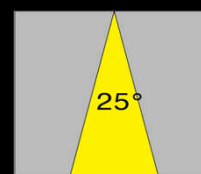

EASY LIGHT Power LED

5 Years Warranty

Arredamento Interno - indoor

Code **AR111 6LED** (IP20 - 12Vdc/ac - 15 Watt - Im 800)

Faro AR111 LED

Beam

Beam

65mm

45mm

111mm

www-ett-led.com