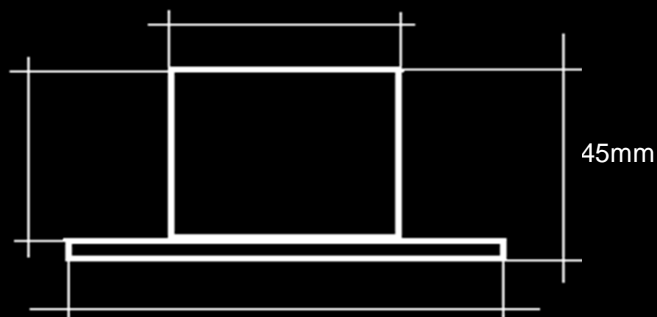

Code **AR111 6LED** (IP20 - 12Vdc/ac - 15 Watt - Im 800)

Faro AR111 LED

Beam

Beam

65mm

45mm

111mm

www-ett-led.com

EASY LIGHT Power LED

Code AR111 6 LED		Power / Watt : 15		Driver 12V Dc/Ac	
LED Module 1 x 6 LED					
Protection class IP20	Class	II	F	CE	RoHS
Diffusore in policarbonato trasparente					
Lente DxH Beam : 40° <i>Optional : 25°</i>					
Struttura in alluminio verniciato ossidato					
Colori disponibili : grigio Alluminio					
Dimensioni AR111 : 111 mm x H 45mm					
Norma CEI 70-1 - EN 60529					
Collegamento elettrico tra più articoli					
Driver / Alimentatore 230V 12Vdc ESCLUSO					
Code	Kelvin grades / Color Temperature LED			Lumen lm	
AR111 6 LED - 10	■ Cold White K5000			830	
AR111 6 LED - 11	■ Natural White K4000			800	
AR111 6 LED - 12	■ Warm White K3000			780	
AR111 6 LED - 12S	■ Extra Warm K2700			780	