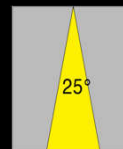

Code **SPOT S Orientabile** (IP40 - 2 watt - lm 220)

Spot Tondo Orientabile da incasso
Stelo Orientabile / Regolabile in altezza

10mm

Beam

Beam

150mm

Beam

Cut off : 10mm

EASY LIGHT Power LED

Code Spot S Orientabile		Power Watt : 2		Driver : 500mA	
LED Module 1					
Protection class IP IP40		Class III		F CE RoHS	
Diffusore in policarbonato trasparente					
Lente DxH Beam : 40° <i>Optional : 10° - 25°</i>					
Faro Orientabile : Inclinazione 60°- Stelo regolabile in altezza a scomparsa					
Struttura in Alluminio					
Colori disponibili : Acciaio spazzolato - Cromo					
Dimensioni SPOT S Orientabile : 35 x H 150 mm					
Foro da praticare per l'incasso : diametro 10mm					
Norma CEI 70-1 - EN 60529					
Collegamento elettrico tra più articoli esclusivamente in serie					
Driver / Alimentatore 230V 500mA : NON IN DOTAZIONE					
Code	Kelvin grades / Color Temperature LED			Lumen	lm
Spot S - 10 40°	■ Cold White K5000				290
Spot S - 11 40°	■ Natural White K4000				270
Spot S - 12 40°	■ Warm White K3000				260
Spot S- RGB 40°	■ ■ ■ R G B				