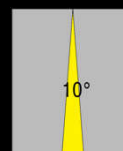

Code **SPOT S Orientabile** (IP40 - 2 watt - lm 220)

Spot Tondo Orientabile da incasso
Stelo Orientabile / Regolabile in altezza

10mm

Beam

Beam

150mm

Beam

Cut off : 10mm

EASY LIGHT Power LED

Code Spot S Orientabile		Power Watt : 2		Driver : 500mA	
LED Module 1					
Protection class IP IP40		Class III		F CE RoHS	
Diffusore in policarbonato trasparente					
Lente DxH Beam : 40° <i>Optional : 10° - 25°</i>					
Faro Orientabile : Inclinazione 60°- Stelo regolabile in altezza a scomparsa					
Struttura in Alluminio					
Colori disponibili : Acciaio spazzolato - Cromo					
Dimensioni SPOT S Orientabile : 35 x H 150 mm					
Foro da praticare per l'incasso : diametro 10mm					
Norma CEI 70-1 - EN 60529					
Collegamento elettrico tra più articoli esclusivamente in serie					
Driver / Alimentatore 230V 500mA : NON IN DOTAZIONE					
Code	Kelvin grades / Color Temperature LED			Lumen	lm
Spot S - 10 40°	■ Cold White K5000				290
Spot S - 11 40°	■ Natural White K4000				270
Spot S - 12 40°	■ Warm White K3000				260
Spot S- RGB 40°	■ ■ ■ R G B				