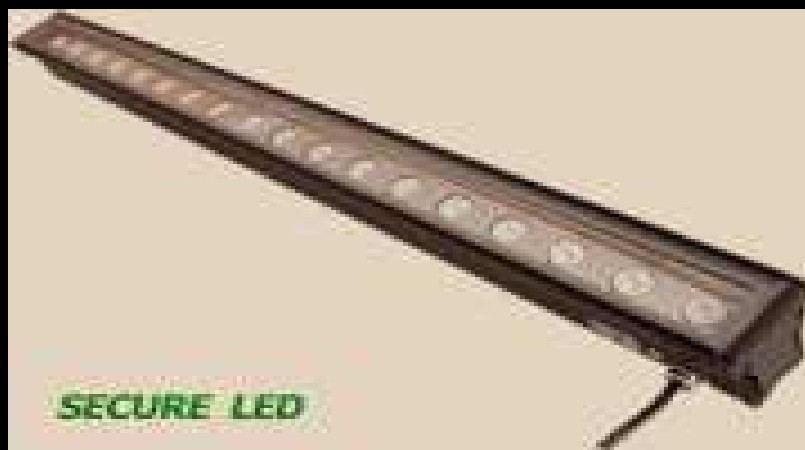

EASY LIGHT Power LED

Arredamento Stradale/esterno - Street/outdoor

Deneb B

Armatura da esterno stradale - gallerie - pareti

www.ett-led.com

EASY LIGHT Power LED

SECURE LED
ILLUMINAZIONE STRADALE www.easytechnologytrading.com

a

Art./ Code	Descrizione		
 <p>SECURE LED</p>	DENE B Armatura per Esterno / Stradale / Gallerie Parcheggi / Giardini / Pareti / Soffitti		
	Modulo 18 x 1,2W Power LED		Potenza Watt : 20
	Alimentatore Driver elettr. Input 230 VAC Output 350mA Incluso		
	Grado di Protezione IP 65		Classe II CE
	Norma CEI 70-1 - EN 60529		
	Lente DxH angolo diffusione 43°		
	Struttura in Pressofusione di Alluminio verniciato ossidato		
	Finitura : Verniciato grigio		Diffusore in Vetro
	Dimensioni: 1000 x 80 x 80 mm.		
	DENE B-10	<input type="checkbox"/> colore bianco freddo K5000	Lumen: 828
DENE B-11	<input checked="" type="checkbox"/> colore bianco naturale K4000	Lumen: 810	
DENE B-12	<input checked="" type="checkbox"/> colore bianco caldo K3000	Lumen: 800	

EASY LIGHT Offre 3 Anni di garanzia Utilizza Long -Life Power Led