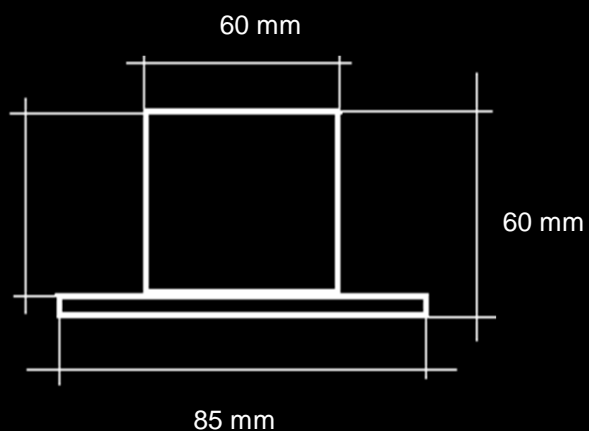

Code **Apus VT 6** (IP 67 - 6 Watt - lm 470)

Spot Tondo in acciaio - incasso a Terra / Parete / Soffitto

cut out : 60 mm

EASY LIGHT Power LED

Code Apus VT 6		Power Watt : 6		Driver : 500mA	
LED Module 3 x 2					
Protection class	IP67	Class	III	F	CE RoHS
Diffusore in vetro					
Lente DxH Beam : 40°		Optional : 10° - 25° 90°			
Struttura in Alluminio					
Ghiera disponibile : Acciaio spazzolato - Cromo					
Dimensioni : Apus VT 6 : 85 x H 60mm					
Foro da praticare per l'incasso : diametro 60mm					
Norma CEI 70-1 - EN 60529					
Collegamento elettrico tra più articoli esclusivamente in serie					
Driver / Alimentatore 230V 500mA ESCLUSO					
OPTIONAL: CASSAFORMA in PVC IP68 ART. AVT CAS					
Code	Kelvin grades / Color Temperature LED			Lumen lm	
Apus VT 6 - 10 40°	■ Cold White K5000			490	
Apus VT 6 - 11 40°	■ Natural White K4000			470	
Apus VT 6 - 12 40°	■ Warm White K3000			460	
Apus VT 6- RGB 40°	■ ■ ■ R G B				