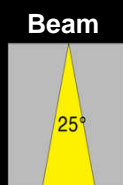

Code **Apus VT 6** (IP 67 - 6 Watt - lm 470)

Spot Tondo in acciaio - incasso a Terra / Parete / Soffitto

cut out : 60 mm

EASY LIGHT Power LED

Code Apus VT 6		Power Watt : 6		Driver : 500mA	
LED Module 3 x 2					
Protection class	IP67	Class	III	F	CE RoHS
Diffusore in vetro					
Lente DxH Beam : 40°		Optional : 10° - 25° 90°			
Struttura in Alluminio					
Ghiera disponibile : Acciaio spazzolato - Cromo					
Dimensioni : Apus VT 6 : 85 x H 60mm					
Foro da praticare per l'incasso : diametro 60mm					
Norma CEI 70-1 - EN 60529					
Collegamento elettrico tra più articoli esclusivamente in serie					
Driver / Alimentatore 230V 500mA ESCLUSO					
OPTIONAL: CASSAFORMA in PVC IP68 ART. AVT CAS					
Code	Kelvin grades / Color Temperature LED			Lumen lm	
Apus VT 6 - 10 40°	■ Cold White K5000			490	
Apus VT 6 - 11 40°	■ Natural White K4000			470	
Apus VT 6 - 12 40°	■ Warm White K3000			460	
Apus VT 6- RGB 40°	■ ■ ■ R G B				