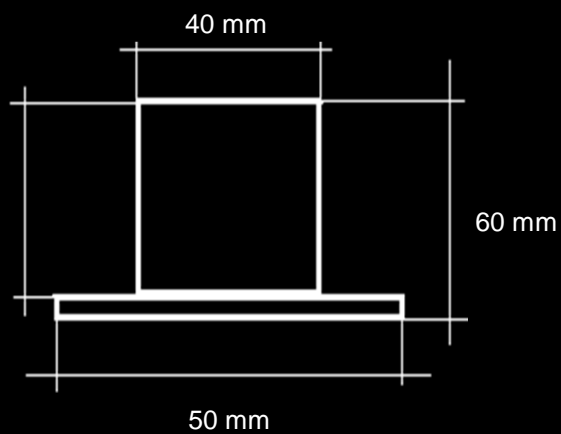

Code **Apus ST 3 O** (IP 67 - 3 Watt - lm 270)

Spot Tondo Orientabile

incasso a Terra / Parete / Soffitto

Beam

Beam

Beam

Beam

cut out : 45 mm

EASY LIGHT Power LED

Code Apus ST 3 O		Power Watt : 3		Driver : 700mA	
LED Module 3 x 1					
Protection class	IP67	Class	III	F	CE RoHS
Diffusore in vetro					
Lente DxH Beam :	40°	<i>Optional : 10° - 25°- 90°</i>			
Faro Orientabile :	con staffa				
Struttura in Alluminio					
Ghiera disponibile : Acciaio spazzolato - Cromo					
Dimensioni : Apus ST 3 O : 50 x H 60mm					
Norma CEI 70-1 - EN 60529					
Collegamento elettrico tra più articoli esclusivamente in serie					
Driver / Alimentatore 230V 700mA ESCLUSO					
OPTIONAL: CASSAFORMA in PVC IP68 ART. AST CAS					
Code	Kelvin grades / Color Temperature LED			Lumen lm	
Apus ST 3 O-10 40°	■ Cold White K5000			290	
Apus ST 3 O-11 40°	■ Natural White K4000			270	
Apus ST 3 O-12 40°	■ Warm White K3000			260	
Apus ST 3 O- RGB 40°	■ ■ ■ R G B				