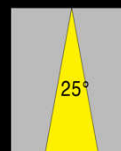

Code **Apus ST 3 O** (IP 67 - 3 Watt - lm 270)

Spot Tondo Orientabile

incasso a Terra / Parete / Soffitto

Beam

Beam

Beam

Beam

cut out : 45 mm

EASY LIGHT Power LED

Code Apus ST 3 O		Power Watt : 3		Driver : 700mA	
LED Module 3 x 1					
Protection class	IP67	Class	III	F	CE RoHS
Diffusore in vetro					
Lente DxH Beam :	40°	<i>Optional : 10° - 25°- 90°</i>			
Faro Orientabile :	con staffa				
Struttura in Alluminio					
Ghiera disponibile : Acciaio spazzolato - Cromo					
Dimensioni : Apus ST 3 O : 50 x H 60mm					
Norma CEI 70-1 - EN 60529					
Collegamento elettrico tra più articoli esclusivamente in serie					
Driver / Alimentatore 230V 700mA ESCLUSO					
OPTIONAL: CASSAFORMA in PVC IP68 ART. AST CAS					
Code	Kelvin grades / Color Temperature LED			Lumen lm	
Apus ST 3 O-10 40°	■ Cold White K5000			290	
Apus ST 3 O-11 40°	■ Natural White K4000			270	
Apus ST 3 O-12 40°	■ Warm White K3000			260	
Apus ST 3 O- RGB 40°	■ ■ ■ R G B				