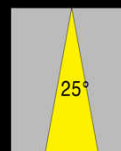

Code **Apus ST 3**

(IP 67 - 3 Watt - lm 270)

Spot Tondo - incasso a Terra / Parete / Soffitto

Beam

Beam

Beam

Beam

cut out : 40 mm

EASY LIGHT Power LED

Code Apus ST 3		Power Watt : 3		Driver : 700mA		
LED Module 3 x 1		Class		III		
Protection class IP67		F		CE RoHS		
Diffusore in vetro						
Lente DxH Beam : 40°		Optional : 10°- 25°- 90°				
Faro Orientabile : Inclinazione 20°						
Struttura in Alluminio						
Ghiera disponibile : Acciaio spazzolato - Cromo						
Dimensioni : Apus ST 3 : 45 x H 60mm						
Foro da praticare per l'incasso : diametro 40mm						
Norma CEI 70-1 - EN 60529						
Collegamento elettrico tra più articoli esclusivamente in serie						
Driver / Alimentatore 230V 700mA ESCLUSO						
OPTIONAL: CASSAFORMA in PVC IP68 ART. AST CAS						
Code	Kelvin grades / Color Temperature LED				Lumen lm	
Apus ST 3 - 10 40°	■ Cold White K5000				290	
Apus ST 3 - 11 40°	■ Natural White K4000				270	
Apus ST 3 - 12 40°	■ Warm White K3000				260	
Apus ST 3- RGB 40°	■ ■ ■ R G B					