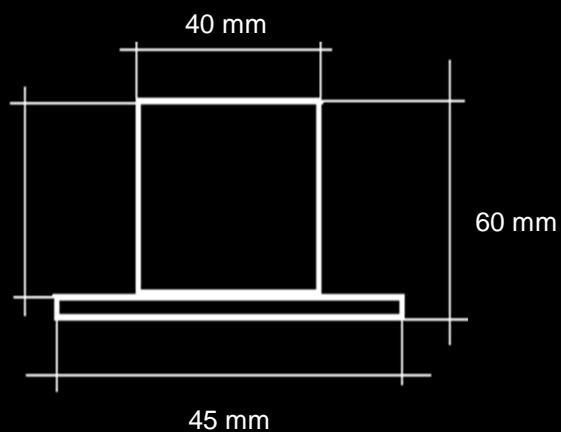

Code **Apus ST 3**

(IP 67 - 3 Watt - lm 270)

Spot Tondo - incasso a Terra / Parete / Soffitto

Beam

Beam

Beam

Beam

cut out : 40 mm

EASY LIGHT Power LED

Code Apus ST 3		Power Watt : 3		Driver : 700mA		
LED Module 3 x 1		Class		III		
Protection class IP67		F		CE RoHS		
Diffusore in vetro						
Lente DxH Beam : 40°		Optional : 10°- 25°- 90°				
Faro Orientabile : Inclinazione 20°						
Struttura in Alluminio						
Ghiera disponibile : Acciaio spazzolato - Cromo						
Dimensioni : Apus ST 3 : 45 x H 60mm						
Foro da praticare per l'incasso : diametro 40mm						
Norma CEI 70-1 - EN 60529						
Collegamento elettrico tra più articoli esclusivamente in serie						
Driver / Alimentatore 230V 700mA ESCLUSO						
OPTIONAL: CASSAFORMA in PVC IP68 ART. AST CAS						
Code	Kelvin grades / Color Temperature LED				Lumen lm	
Apus ST 3 - 10 40°	■ Cold White K5000				290	
Apus ST 3 - 11 40°	■ Natural White K4000				270	
Apus ST 3 - 12 40°	■ Warm White K3000				260	
Apus ST 3- RGB 40°	■ ■ ■ R G B					