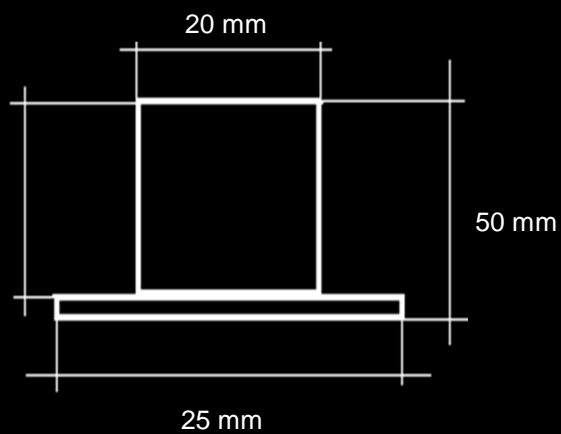

Code **Apus ST 1**

(IP 67 - 1,2 Watt - Im 120)

Spot Tondo - incasso a Terra / Parete / Soffitto

Beam

Beam

Beam

Beam

cut out : 20 mm

EASY LIGHT Power LED

Code Apus ST 3		Power Watt : 1,2		Driver : 350mA		
LED Module 1 x 1,2		Class		III		
Protection class IP67		F		CE RoHS		
Diffusore in vetro						
Lente DxH Beam : 40°		Optional : 10°- 25°- 90°				
Faro Orientabile : Inclinazione 20°						
Struttura in Alluminio						
Ghiera disponibile : Acciaio spazzolato - Cromo						
Dimensioni : Apus ST 1 : 25 x H 50mm						
Foro da praticare per l'incasso : diametro 20mm						
Norma CEI 70-1 - EN 60529						
Collegamento elettrico tra più articoli esclusivamente in serie						
Driver / Alimentatore 230V 350mA ESCLUSO						
OPTIONAL: CASSAFORMA in PVC IP68 ART. AST CAS						
Code	Kelvin grades / Color Temperature LED				Lumen lm	
Apus ST 1 - 10 40°	■ Cold White K5000				129	
Apus ST 1 - 11 40°	■ Natural White K4000				120	
Apus ST 1 - 12 40°	■ Warm White K3000				110	