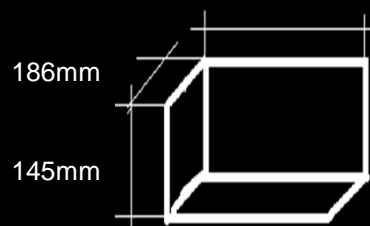

# EASY LIGHT Power LED

5 Years Warranty

Arredamento Interno - indoor

Code **Maxi VT 18** (IP 40 - 18 Watt - lm 1270)

Proiettore Tondo Orientabile - incasso a soffitto

Beam

Beam

Beam

Beam

186mm

cut out 165 x 165 mm

# EASY LIGHT Power LED

Code <b>M1 VT 18</b>		Power Watt : <b>18</b>		Driver : <b>500mA</b>	
LED Module 9 x 2					
Protection class	<b>IP40</b>	Class	<b>III</b>	<b>F</b>	<b>CE</b>
Diffusore in policarbonato trasparente					
Lente <b>DxH</b> Beam : <b>40°</b>		<i>Optional</i> : <b>10° - 25° 90°</b>			
Faro Orientabile : Inclinazione 20°					
Struttura in Alluminio verniciato					
Colori disponibili : Grigio					
Dimensioni <b>M1 VT 18</b> : 186 x 186 x H 145mm					
Foro da praticare per l'incasso : 165 x 165 mm					
Norma CEI 70-1 - EN 60529					
Collegamento elettrico tra più articoli esclusivamente in serie					
Driver / Alimentatore 230V / 500mA <b>Incluso</b>					
<b>Code</b>	<b>Kelvin grades / Color Temperature LED</b>			<b>Lumen lm</b>	
<b>M1 VT 18-10 40°</b>	■ Cold White K5000			1290	
<b>M1 VT 18-11 40°</b>	■ Natural White K4000			1270	
<b>M1 VT 18-12 40°</b>	■ Warm White K3000			1260	
<b>M1 VT 18-RGB40°</b>	■ ■ ■ <b>R G B</b>				