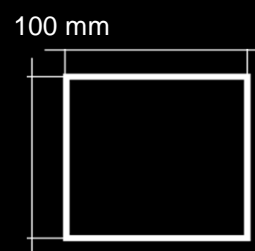

Code **Sagittarius Q** (IP 40 - 10 Watt - lm 570)

Spot Quadro Orientabile - incasso a soffitto

Beam

120°

cut out : 90 x 90 mm

EASY LIGHT Power LED

Code Sagittarius Q		Power Watt : 10		Driver : 500mA		
LED Module 5 x 2		Class		III	F CE RoHS	
Protection class IP IP40						
Diffusore in vetro opalino						
Lente DxH Beam : 120°		<i>Optional :</i>				
Faro Orientabile : Inclinazione 30°						
Struttura in Alluminio						
Colori disponibili : Bianco - Nero - Grigio - Acciaio spazzolato - Acciaio lucido						
Dimensioni Sagittarius Q :100 x 100 x H 55mm						
Foro da praticare per l'incasso : 90 x 90 mm						
Norma CEI 70-1 - EN 60529						
Collegamento elettrico tra più articoli esclusivamente in serie						
Driver / Alimentatore 230V 500mA Incluso						
Optional : Alimentatore dimmerabile						
Code	Kelvin grades / Color Temperature LED				Lumen lm	
Sagittarius Q-10	■ Cold White K5000				590	
Sagittarius Q-10	■ Natural White K4000				570	
Sagittarius Q-10	■ Warm White K3000				550	
Sagittarius Q- RGB	■ ■ ■ R G B					