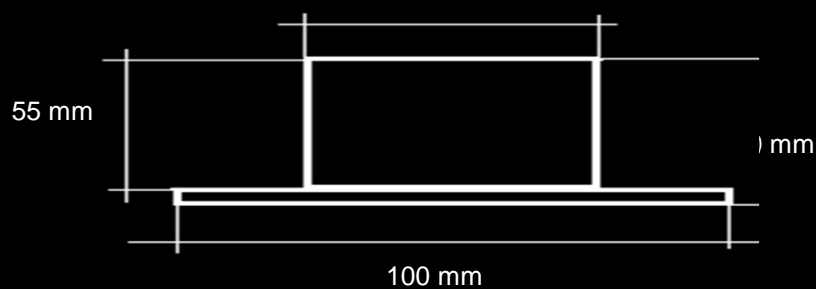

Code **Sagittarius Q** (IP 40 - 10 Watt - lm 570)

Spot Quadro Orientabile - incasso a soffitto

Beam

120°

cut out : 90 x 90 mm

EASY LIGHT Power LED

Code Sagittarius Q		Power Watt : 10		Driver : 500mA		
LED Module 5 x 2		Class		III	F CE RoHS	
Protection class IP IP40						
Diffusore in vetro opalino						
Lente DxH Beam : 120°		<i>Optional :</i>				
Faro Orientabile : Inclinazione 30°						
Struttura in Alluminio						
Colori disponibili : Bianco - Nero - Grigio - Acciaio spazzolato - Acciaio lucido						
Dimensioni Sagittarius Q :100 x 100 x H 55mm						
Foro da praticare per l'incasso : 90 x 90 mm						
Norma CEI 70-1 - EN 60529						
Collegamento elettrico tra più articoli esclusivamente in serie						
Driver / Alimentatore 230V 500mA Incluso						
Optional : Alimentatore dimmerabile						
Code	Kelvin grades / Color Temperature LED				Lumen lm	
Sagittarius Q-10	■ Cold White K5000				590	
Sagittarius Q-10	■ Natural White K4000				570	
Sagittarius Q-10	■ Warm White K3000				550	
Sagittarius Q- RGB	■ ■ ■ R G B					