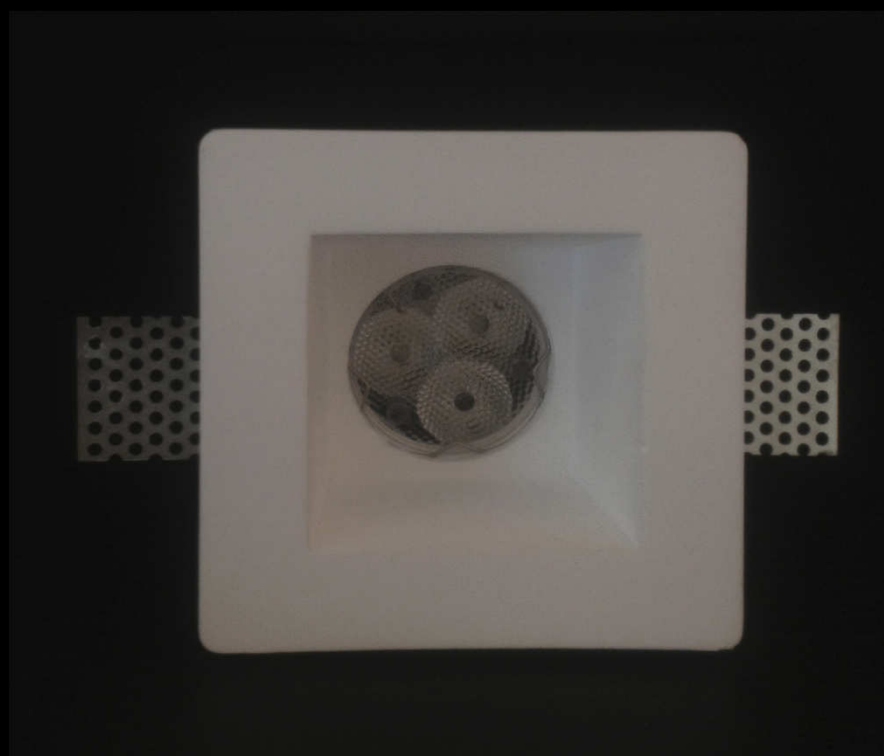

EASY LIGHT Power LED

5 Years Warranty

Arredamento Interno - indoor

Code G Q 3 - G Q 9

www.ett-led.com

EASY LIGHT Power LED

5 Years Warranty

Arredamento Interno - indoor

Code **G Q 3** (IP 40 - 3 Watt - lm 270)

Code **G Q 9** (IP 40 - 9 Watt - lm 670)

Spot Quadro raso gesso - da incasso a soffitto

Beam

Beam

Beam

cut out : 80x80mm

90mm

size : 90mm

EASY LIGHT Power LED

Code G Q 3 LED Module 3 x 1	Power Watt : 3	Driver : 350mA
Code G Q 9 LED Module 3 x 3	Power Watt : 9	Driver : 700mA
Protection class IP IP40	Class	III F CE
Diffusore in policarbonato trasparente		
Lente DxH Beam : 40° <i>Optional : 10° - 25°</i>		
Struttura in gesso		
Colori disponibili : Bianco		
Dimensioni G Q 3 : 90 x 90 x H 75mm		
Dimensioni G Q 9 : 90 x 90 x H 125mm		
Foro da praticare per l'incasso a filo gesso		
Norma CEI 70-1 - EN 60529		
Collegamento elettrico tra più articoli esclusivamente in serie		
Driver / Alimentatore 230V 350 / 700mA ESCLUSO		
Code	Kelvin grades / Color Temperature LED	Lumen lm
G Q 3-10 40°	■ Cold White K5000	290
G Q 3-11 40°	■ Natural White K4000	270
G Q 3-12 40°	■ Warm White K3000	260
G Q 3-RGB40°	■ ■ ■ R G B	
G Q 9-10 40°	■ Cold White K5000	690
G Q 9-11 40°	■ Natural White K4000	670
G Q 9-12 40°	■ Warm White K3000	660