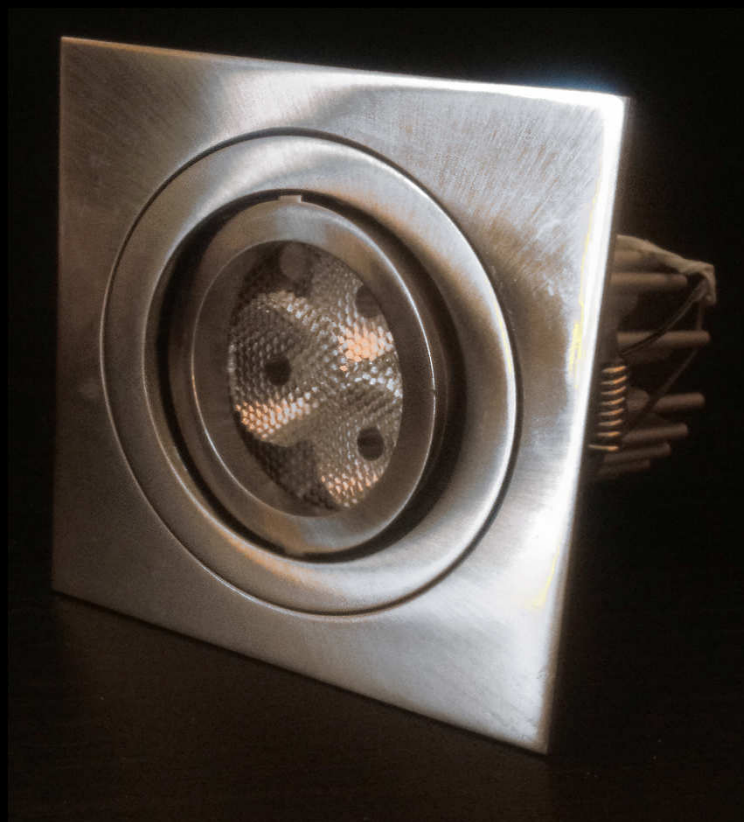

EASY LIGHT Power LED

5 Years Warranty

Arredamento Interno - indoor

Code Multi G Q 3 - Multi G Q 9

www.ett-led.com

EASY LIGHT Power LED

5 Years Warranty

Arredamento Interno - indoor

Code **Multi G Q 3** (IP 40 - 3 Watt - lm 270)

Code **Multi G Q 9** (IP 40 - 9 Watt - lm 670)

Spot Quadro Multigiuro Orientabile - da incasso a soffitto

Beam

Beam

Beam

cut out : 80mm

90mm

size : 90mm

EASY LIGHT Power LED

Code Multi G Q 3 LED Module 3 x 1		Power Watt : 3	Driver : 350mA
Code Multi G Q 9 LED Module 3 x 3		Power Watt : 9	Driver : 700mA
Protection class IP IP40	Class	III	F CE
Diffusore in policarbonato trasparente			
Lente DxH Beam : 40° Optional : 10° - 25°			
Faro Orientabile : Rotazione 360°		Inclinazione 20°	
Struttura in Alluminio			
Colori disponibili : Bianco - Nero - Grigio - Acciaio spazzolato			
Dimensioni Multi G Q 3 : 90 x 90 x H 75mm			
Dimensioni Multi G Q 9 : 90 x 90 x H 125mm			
Foro da praticare per l'incasso : diametro 80mm			
Norma CEI 70-1 - EN 60529			
Collegamento elettrico tra più articoli esclusivamente in serie			
Driver / Alimentatore 230V 350 / 700mA ESCLUSO			
Code			
Kelvin grades / Color Temperature LED		Lumen lm	
Multi G Q3-10 40°	■ Cold White K5000	290	
Multi G Q3-11 40°	■ Natural White K4000	270	
Multi G Q3-12 40°	■ Warm White K3000	260	
Multi G Q3-RGB40°	■ ■ ■ R G B		
Multi G Q9-10 40°			
■ Cold White K5000		690	
Multi G Q9-11 40°			
■ Natural White K4000		670	
Multi G Q9-12 40°			
■ Warm White K3000		660	