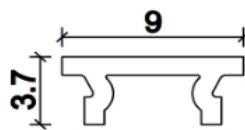

Barra LED versione
LED Bar version

PRO Tt

5 Years Warranty
made in Italy

LED High CRI Efficiency Light

Alimentazione **24 Vdc**
Power Supply

Classe
Class

F III

Classe di protezione
Class protection

RoHS

IP40 - Optional **IP67**

Optional

Profilo in alluminio anodizzato
Anodized aluminium profile

Art. CSL 00060

Lunghezza standard
Standard length

1000 mm
39.37 inches

Lunghezza custom
Custom length

da 120 a 3050mm
from 4.7 to 120 inches

Colore profilo disponibile
Available profile color

AA : Anodizzato/*Anodized aluminium*
AB : Anodizzato nero / *Black anodized*
AW : Verniciato bianco/ *White painted*

Diffusore in policarbonato resistente ai raggi UV
UV resistant polycarbonate diffuser

T : Trasparente/*Transparent*

O : Opalino/*Opal*