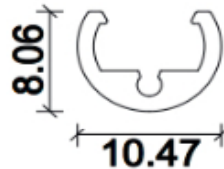

RoHS

IP40 - Optional **IP67**

Optional

Profilo in alluminio anodizzato
Anodized aluminium profile

Art. CSL 00060

Lunghezza standard
Standard length

1000 mm
39.37 inches

Lunghezza custom
Custom length

da 120 a 3050mm
from 4.7 to 120 inches

Clips di fissaggio
Steel spring clips

Colore profilo disponibile
Available profile color

AA : Anodizzato/*Anodized aluminium*
AB : Anodizzato nero / *Black anodized*
AW : Verniciato bianco/ *White painted*