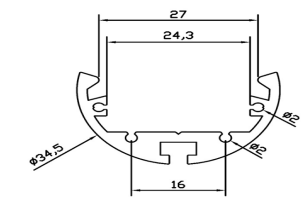

**CE** **RoHS** Optional

Profilo in alluminio anodizzato  
*Anodized aluminium profile*

**Art. CSL 00009**

Lunghezza standard **1000 mm**  
*Standard length* *39.37 inches*  
Lunghezza custom **da 120 a 3050mm**  
*Custom length* *from 4.7 to 120 inches*