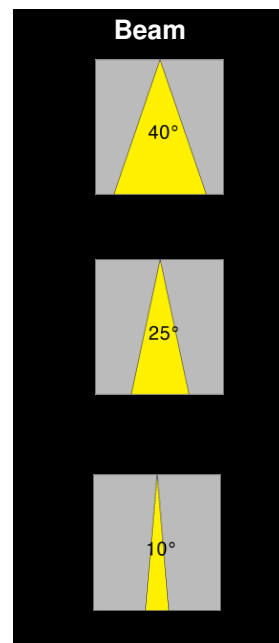

Colore profilo disponibile **AA** : Anodizzato/Anodized aluminium
Available profile color **AB** : Anodizzato nero / Black anodized
AW : Verniciato bianco/ White painted

Diffusore in policarbonato resistente ai raggi UV
UV resistant polycarbonate diffuser

T : Trasparente/Transparent

Ottica con Micro Lenti e Lenti ellittiche effetto Wallwasher a richiesta

Optical with Micro Lens and elliptical lenses Wallwasher effect on request