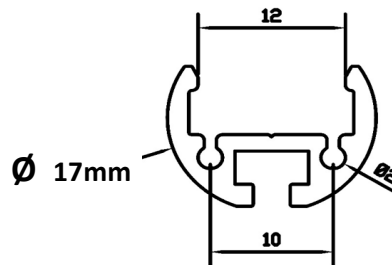

Optional

Profilo in alluminio anodizzato  
*Anodized aluminium profile*

**Art. CSL 00001**

Lunghezza standard **1000 mm**  
*Standard length*

**39.37 inches**

Lunghezza custom **da 120 a 3050mm**  
*Custom length*

**from 4.7 to 120 inches**

Clips di fissaggio  
*Steel spring clips*

Colore profilo disponibile  
*Available profile color*

- AA** : Anodizzato/Anodized aluminium
- AB** : Anodizzato nero / Black anodized
- AW** : Verniciato bianco/ White painted