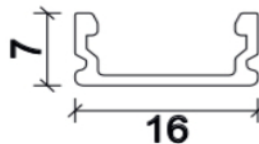

**CE** **RoHS** Optional

Profilo in alluminio anodizzato  
*Anodized aluminium profile*

**Art. CSL 00039**

Lunghezza standard 1000 mm  
*Standard length* 39.37 inches  
Lunghezza custom da 120 a 3050mm  
*Custom length* from 4.7 to 120 inches