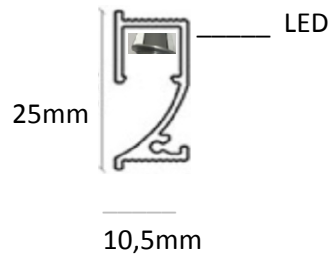

Barra LED versione
LED Bar version

PRO Raa

5 Years Warranty
made in Italy

LED High CRI Efficiency Light

Alimentazione **12 / 24 Vdc** Classe **F III**
Power Supply *Class*

Classe di protezione **IP40 - Optional IP67**
Class protection

CE **RoHS** Optional 

Profilo in alluminio anodizzato
Anodized aluminium profile

Art. CSL 00078

Lunghezza standard 1000 mm
Standard length *39.37 inches*
Lunghezza custom da 120 a 3050mm
Custom length *from 4.7 to 120 inches*

T : Trasparente/*Transparent*

O : Opalino/*Opal*

Barra LED versione
LED Bar version

PRO Raa

5 Years Warranty
made in Italy

LED High CRI Efficiency Light

Codice Articolo Code	Color / Diffuser Alu / Type	Temperatura di colore LED Color LED Temperature	Power Vdc W/m	Q.ty LED/m	Efficiency Lumen/m
PRO RA 14-10	/ AA / O	■ Cold White 5000K	24 14	180	1360
PRO RA 14-11	/ AA / O	■ Natural White 4000K	24 14	180	1310
PRO RA 14-12	/ AA / O	■ Warm White 3000K	24 14	180	1260
PRO RA 20-10	/ AA / O	■ Cold White 5000K	24 20	240	1560
PRO RA 20-11	/ AA / O	■ Natural White 4000K	24 20	240	1490
PRO RA 20-12	/ AA / O	■ Warm White 3000K	24 20	240	1460
PRO RA 20-12e	/ AA / O	■ Extra Warm 2700K	24 20	240	1410