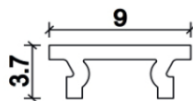

Barra LED versione
LED Bar version

PRO Raa

5 Years Warranty
made in Italy

LED High CRI Efficiency Light

Alimentazione **12 / 24 Vdc** Classe **F III**
Power Supply *Class*

Classe di protezione **IP40 - Optional IP67**
Class protection

CE **RoHS** Optional

Profilo in alluminio anodizzato
Anodized aluminium profile

Art. CSL 00078

Lunghezza standard 1000 mm
Standard length *39.37 inches*
Lunghezza custom da 120 a 3050mm
Custom length *from 4.7 to 120 inches*

Colore profilo disponibile **AA** : Anodizzato/*Anodized aluminium*
Available profile color **AB** : Anodizzato nero / *Black anodized*
AW : Verniciato bianco/ *White painted*

Diffusore in policarbonato resistente ai raggi UV
UV resistant polycarbonate diffuser

T : Trasparente/*Transparent*

O : Opalino/*Opal*