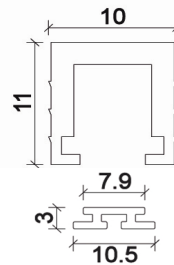

IP40 - Optional **IP67**

RoHS

Optional

Profilo in alluminio anodizzato
Anodized aluminium profile

Art. CSL 00044

Lunghezza standard
Standard length

1000 mm
39.37 inches

Lunghezza custom
Custom length

da 120 a 3050mm
from 4.7 to 120 inches

DIFFUSORE
DIFFUSER

PROFILO ALLUMINIO
ALUMINIUM PROFILE

Clips di fissaggio
Steel spring clips

Colore profilo disponibile
Available profile color

AA : Anodizzato/*Anodized aluminium*
AB : Anodizzato nero / *Black anodized*
AW : Verniciato bianco/ *White painted*