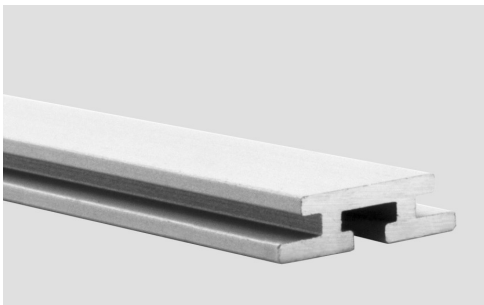

IP40 - Optional **IP67**

RoHS

Optional

Profilo in alluminio anodizzato
Anodized aluminium profile

Art. CSL 00044

Lunghezza standard
Standard length

1000 mm
39.37 inches

Lunghezza custom
Custom length

da 120 a 3050mm
from 4.7 to 120 inches

DIFFUSORE
DIFFUSER

PROFILO ALLUMINIO
ALUMINIUM PROFILE

Clips di fissaggio
Steel spring clips

Colore profilo disponibile
Available profile color

AA : Anodizzato/*Anodized aluminium*
AB : Anodizzato nero / *Black anodized*
AW : Verniciato bianco/ *White painted*

Diffusore in policarbonato resistente ai raggi UV
UV resistant polycarbonate diffuser

T : Trasparente/*Transparent*

O : Opalino/*Opal*

NON DISPONIBILE
NOT AVAILABLE

Barra LED versione
LED Bar version

PRO RP