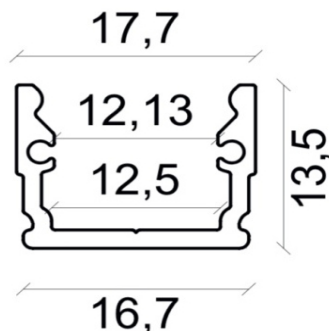

Barra LED versione
LED Bar version

PRO Rca

5 Years Warranty
made in Italy

LED High CRI Efficiency Light

Alimentazione **12 / 24 Vdc** Classe **F III**
Power Supply Class

Classe di protezione **IP40** - Optional **IP67**
Class protection

CE **RoHS** Optional

Profilo in alluminio anodizzato
Anodized aluminium profile

Art. CSL 00089

Lunghezza standard 1000 mm
Standard length 39.37 inches
Lunghezza custom da 120 a 3050mm
Custom length from 4.7 to 120 inches