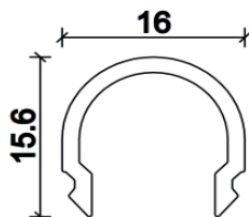

OR : Opalino rotondo/Opal round