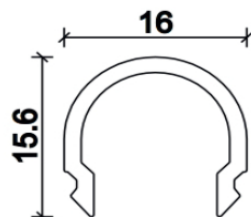

OR : Opalino rotondo/Opal round