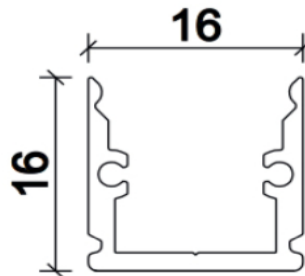

CE **RoHS** Optional

Profilo in alluminio anodizzato
Anodized aluminium profile

Art. CSL 00045

Lunghezza standard 1000 mm
Standard length 39.37 inches
Lunghezza custom da 120 a 3050mm
Custom length from 4.7 to 120 inches