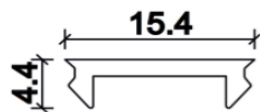

Barra LED versione
LED Bar version

PRO RC

5 Years Warranty
made in Italy

LED High CRI Efficiency Light

Alimentazione **12 / 24 Vdc** Classe **F III**
Power Supply Class

Classe di protezione **IP40 - Optional IP67**
Class protection

CE **RoHS** Optional

Profilo in alluminio anodizzato
Anodized aluminium profile

Art. CSL 00045

Lunghezza standard 1000 mm
Standard length 39.37 inches
Lunghezza custom da 120 a 3050mm
Custom length from 4.7 to 120 inches

Colore profilo disponibile **AA** : Anodizzato/Anodized aluminium
Available profile color **AB** : Anodizzato nero / Black anodized
AW : Verniciato bianco/ White painted

Diffusore in policarbonato resistente ai raggi UV
UV resistant polycarbonate diffuser

O : Opalino/Opal

OR : Opalino rotondo/Opal round