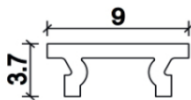

Colore profilo disponibile
Available profile color

AA : Anodizzato/Anodized aluminium

AB : Anodizzato nero / Black anodized

AW : Verniciato bianco/ White painted

Diffusore in policarbonato resistente ai raggi UV
UV resistant polycarbonate diffuser

T : Trasparente/Transparent

O : Opalino/Opal