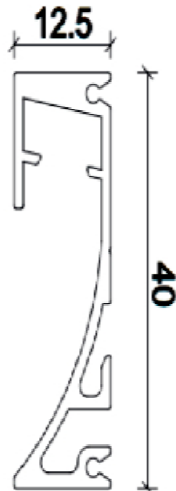

IP40 - Optional IP67

RoHS

Optional

Profilo in alluminio anodizzato
Anodized aluminium profile

Art. CSL 00043

Lunghezza standard
Standard length

1000 mm
39.37 inches

Lunghezza custom
Custom length

da 120 a 3050mm
from 4.7 to 120 inches

Colore profilo disponibile
Available profile color

AA : Anodizzato/Anodized aluminium

AB : Anodizzato nero / Black anodized

AW : Verniciato bianco/ White painted

Diffusore in policarbonato resistente ai raggi UV
UV resistant polycarbonate diffuser