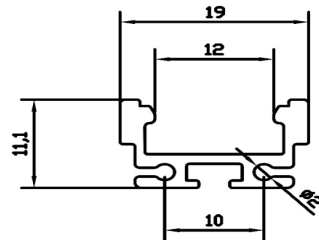

RoHS

Optional

Profilo in alluminio anodizzato
Anodized aluminium profile

Art. CSL 00004

Lunghezza standard
Standard length

1000 mm
39.37 inches

Lunghezza custom
Custom length

da 120 a 3050mm
from 4.7 to 120 inches