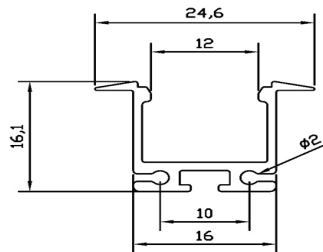

RoHS

Optional

Profilo in alluminio anodizzato
Anodized aluminium profile

Art. CSL 00015

Lunghezza standard
Standard length

1000 mm
39.37 inches

Lunghezza custom
Custom length

da 120 a 3050mm
from 4.7 to 120 inches