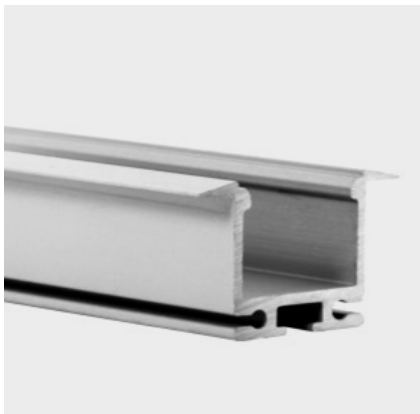

RoHS

Optional

Profilo in alluminio anodizzato
Anodized aluminium profile

Art. CSL 00015

Lunghezza standard
Standard length

1000 mm
39.37 inches

Lunghezza custom
Custom length

da 120 a 3050mm
from 4.7 to 120 inches

Clips di fissaggio
Steel spring clips

Colore profilo disponibile
Available profile color

- AA** : Anodizzato/Anodized aluminium
- AB** : Anodizzato nero / Black anodized
- AW** : Verniciato bianco/ White painted