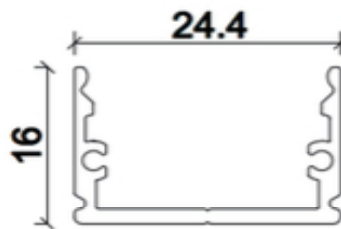

Optional

Profilo in alluminio anodizzato  
*Anodized aluminium profile*

**Art. CSL 00046**

Lunghezza standard **1000 mm**  
*Standard length* *39.37 inches*

Lunghezza custom **da 120 a 3050mm**  
*Custom length* *from 4.7 to 120 inches*

**1000 mm**  
*39.37 inches*  
**da 120 a 3050mm**  
*from 4.7 to 120 inches*

Clips di fissaggio  
*Steel fixing*

Colore profilo disponibile  
*Available profile color*

**AA** : Anodizzato/Anodized aluminium  
**AB** : Anodizzato nero / Black anodized  
**AW** : Verniciato bianco/ White painted