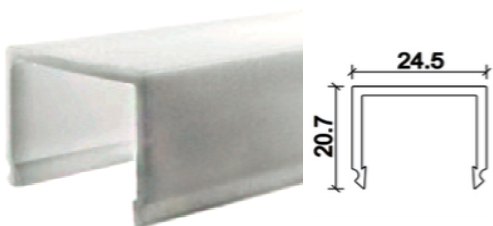

**1000 mm**  
*39.37 inches*  
**da 120 a 3050mm**  
*from 4.7 to 120 inches*

Clips di fissaggio  
*Steel fixing*

Colore profilo disponibile  
*Available profile color*

**AA** : Anodizzato/Anodized aluminium  
**AB** : Anodizzato nero / Black anodized  
**AW** : Verniciato bianco/ White painted

Diffusore in policarbonato resistente ai raggi UV  
*UV resistant polycarbonate diffuser*

**T** : Trasparente/Transparent

**O** : Opalino/Opal

**OQ** : Opalino quadro/Opal square

**OR** : Opalino rotondo/Opal round