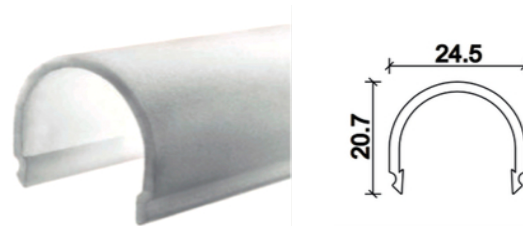

OQ : Opalino quadro/Opal square

OR : Opalino rotondo/Opal round