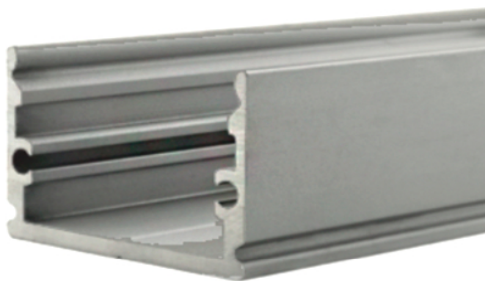

Optional

Profilo in alluminio anodizzato  
*Anodized aluminium profile*

**Art. CSL 00046**

Lunghezza standard **1000 mm**  
*Standard length* *39.37 inches*

Lunghezza custom **da 120 a 3050mm**  
*Custom length* *from 4.7 to 120 inches*

**1000 mm**  
*39.37 inches*  
**da 120 a 3050mm**  
*from 4.7 to 120 inches*

Clips di fissaggio  
*Steel fixing*

Colore profilo disponibile  
*Available profile color*

**AA** : Anodizzato/Anodized aluminium  
**AB** : Anodizzato nero / Black anodized  
**AW** : Verniciato bianco/ White painted