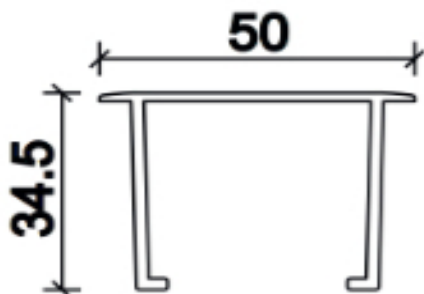

Clips di fissaggio
Steel fixing

Colore profilo disponibile **AA** : Anodizzato/Anodized aluminium
Available profile color **AB** : Anodizzato nero / Black anodized
AW : Verniciato bianco/ White painted

Diffusore in policarbonato resistente ai raggi UV
UV resistant polycarbonate diffuser

O : Opalino/Opal