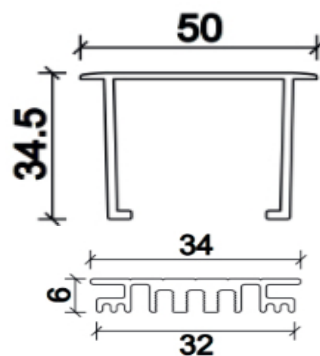

**CE** **RoHS** Optional

Profilo in alluminio anodizzato  
Anodized aluminium profile  
**Art. CSL 00029**

Lunghezza standard 1000 mm  
Standard length 39.37 inches  
Lunghezza custom da 120 a 3050mm  
Custom length from 4.7 to 120 inches