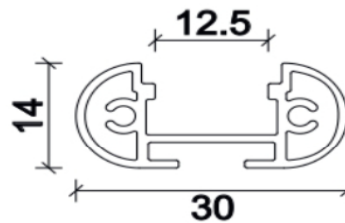

Barra LED versione
LED Bar version

PRO H

5 Years Warranty
made in Italy

LED High CRI Efficiency Light

Alimentazione **12 / 24 Vdc** Classe **F III**
Power Supply Class

Classe di protezione **IP40** - Optional **IP67**
Class protection

CE **RoHS** Optional 

Profilo in alluminio anodizzato
Anodized aluminium profile

Art. CSL 00020

Lunghezza standard 1000 mm
Standard length 39.37 inches
Lunghezza custom da 120 a 3050mm
Custom length from 4.7 to 120 inches