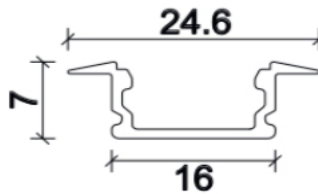

IP40 - Optional IP67

Optional

Profilo in alluminio anodizzato
Anodized aluminium profile

Art. CSL 00038

Lunghezza standard
Standard length

1000 mm
39.37 inches

Lunghezza custom
Custom length

da 120 a 3050mm
from 4.7 to 120 inches