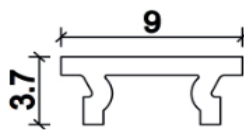

Clips di fissaggio
Steel spring clips

Colore profilo disponibile
Available profile color

AA : Anodizzato/Anodized aluminium

AB : Anodizzato nero / Black anodized

AW : Verniciato bianco/ White painted

Diffusore in policarbonato resistente ai raggi UV
UV resistant polycarbonate diffuser

T : Trasparente/Transparent

O : Opalino/Opal