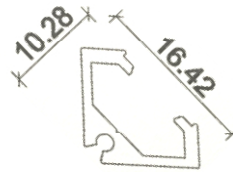

**IP40** - Optional **IP67**

Optional

Profilo in alluminio anodizzato  
*Anodized aluminium profile*

**Art. CSL 00064**

Lunghezza standard  
*Standard length*

1000 mm  
*39.37 inches*

Lunghezza custom  
*Custom length*

da 120 a 3050mm  
*from 4.7 to 120 inches*

Clips di fissaggio  
*Steel spring clips*

Colore profilo disponibile  
*Available profile color*

**AA** : Anodizzato/Anodized aluminium

**AB** : Anodizzato nero / Black anodized