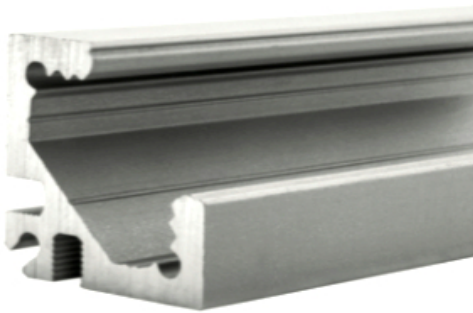

Barra LED versione
LED Bar version

PRO AA

5 Years Warranty
made in Italy

LED High CRI Efficiency Light

Alimentazione **12 / 24 Vdc** Classe **F III**
Power Supply Class

Classe di protezione **IP40 - Optional IP67**
Class protection

CE **RoHS** Optional

Profilo in alluminio anodizzato
Anodized aluminium profile

Art. CSL 00024

Lunghezza standard 1000 mm
Standard length 39.37 inches
Lunghezza custom da 120 a 3050mm
Custom length from 4.7 to 120 inches

Colore profilo disponibile **AA** : Anodizzato/Anodized aluminium
Available profile color **AB** : Anodizzato nero / Black anodized
AW : Verniciato bianco/ White painted

Diffusore in policarbonato resistente ai raggi UV
UV resistant polycarbonate diffuser