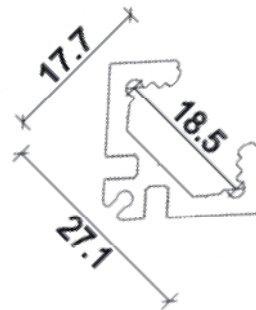

Barra LED versione
LED Bar version

PRO AA

5 Years Warranty
made in Italy

LED High CRI Efficiency Light

Alimentazione **12 / 24 Vdc** Classe **F III**
Power Supply Class

Classe di protezione **IP40 - Optional IP67**
Class protection

CE **RoHS** Optional

Profilo in alluminio anodizzato
Anodized aluminium profile

Art. CSL 00024

Lunghezza standard 1000 mm
Standard length 39.37 inches
Lunghezza custom da 120 a 3050mm
Custom length from 4.7 to 120 inches