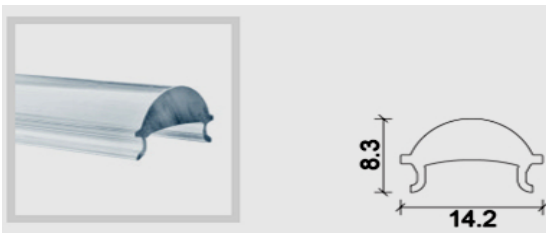

L : Lente 10°/10° Lens