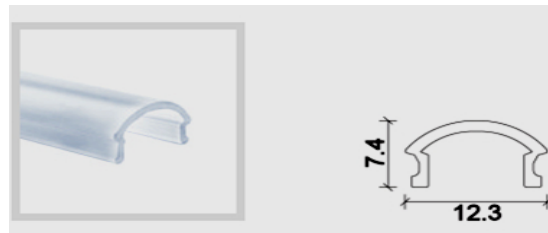

T : Trasparente/Transparent

O : Opalino/Opal

L : Lente 10°/10° Lens

OR : Opalino rotondo/Opal round

Codice Articol Code	Color / Diffuser Alu / Type	Temperatura di colore LED Color LED Temperature	Power Vdc W/m	Q.ty LED/m	Efficiency Lumen/m
PRO A 7-10	/ AA / O	❑ Cold White 5000K	12/24 7	60	440
PRO A 7-11	/ AA / O	❑ Natural White 4000K	12/24 7	60	410
PRO A 7-12	/ AA / O	❑ Warm White 3000K	12/24 7	60	390
PRO A 7-12e	/ AA / O	❑ Extra Warm 2700K	12/24 7	60	380
PRO A 7-RGB	/ AA / O	❑ ❑ ❑ R G B	12/24 7	60	320
PRO A 18-10	/ AA / O	❑ Cold White 5000K	12/24 18	60	1070
PRO A 18-11	/ AA / O	❑ Natural White 4000K	12/24 18	60	1000
PRO A 18-12	/ AA / O	❑ Warm White 3000K	12/24 18	60	980
PRO A 18-12e	/ AA / O	❑ Extra Warm 2700K	12/24 18	60	960
PRO A 18-RGB	/ AA / O	❑ ❑ ❑ R G B	12/24 18	60	890
PRO A18 Dual white	/ AA / O	❑ ❑ Cold/Warm 6/3000K	24 18	120	1200
PRO A 23-10	/ AA / O	❑ Cold White 5000K	12/24 23	75	2020
PRO A 23-11	/ AA / O	❑ Natural White 4000K	12/24 23	75	1930
PRO A 23-12	/ AA / O	❑ Warm White 3000K	12/24 23	75	1890
PRO A 10-10	/ AA / O	❑ Cold White 5000K	12/24 10	120	870
PRO A 10-11	/ AA / O	❑ Natural White 4000K	12/24 10	120	810
PRO A 10-12	/ AA / O	❑ Warm White 3000K	12/24 10	120	790
PRO A 10-12e	/ AA / O	❑ Extra Warm 2700K	12/24 10	120	690
PRO A 14-10	/ AA / O	❑ Cold White 5000K	24 14	180	1360
PRO A 14-11	/ AA / O	❑ Natural White 4000K	24 14	180	1310
PRO A 14-12	/ AA / O	❑ Warm White 3000K	24 14	180	1260
PRO A 20-10	/ AA / O	❑ Cold White 5000K	24 20	240	1560
PRO A 20-11	/ AA / O	❑ Natural White 4000K	24 20	240	1490
PRO A 20-12	/ AA / O	❑ Warm White 3000K	24 20	240	1460
PRO A 20-12e	/ AA / O	❑ Extra Warm 2700K	24 20	240	1410