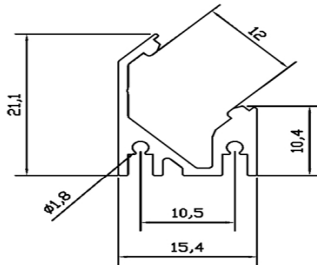

CE **RoHS** Optional

Profilo in alluminio anodizzato
Anodized aluminium profile

Art. CSL 00013

Lunghezza standard 1000 mm
Standard length 39.37 inches
Lunghezza custom da 120 a 3050mm
Custom length from 4.7 to 120 inches