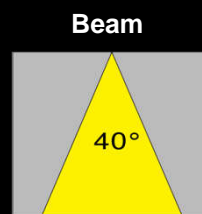

EASY LIGHT Power LED

5 Years Warranty

Arredamento Interno - indoor

Code **8047 - 8047 bin** (IP40 - 47 Watt - lm 3900)

Faro Orientabile - parete / soffitto
8047 bin versione binario elettrificato

250mm

150 mm

www-ett-led.com