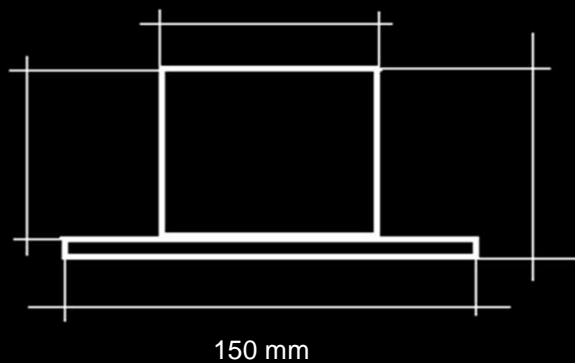

# EASY LIGHT Power LED

5 Years Warranty

Arredamento Interno - indoor

Code **8047 - 8047 bin** ( IP40 - 47 Watt - lm 3900 )

Faro Orientabile - parete / soffitto  
**8047 bin** versione binario elettrificato

250mm

150 mm

[www-ett-led.com](http://www-ett-led.com)

# EASY LIGHT Power LED

Code <b>8047 - 8047 bin</b>		Power / Watt : <b>47</b>		Driver <b>500mA</b>	
LED Module <b>1 x 47 LED</b>					
Protection class <b>IP40</b>	<b>Class</b>	<b>III</b>	<b>F</b>	<b>CE</b>	<b>RoHS</b>
Diffusore in policarbonato trasparente					
Lente <b>DxH Beam : 40°</b> <i>Optional : 25°</i>					
Regolazioni per la direzione della luce : inclinazione 150°e rotazione 330°					
Struttura in pressofusione di Alluminio ADC 12 verniciato a polvere epossidica UV					
Diffusore in policarbonato autoestinguente stabilizzato UV					
Colori disponibili : Bianco					
Dimensioni <b>8047</b> : 250 x 250 mm diametro proiettore 150mm					
Norma CEI 70-1 - EN 60529					
Collegamento elettrico tra più articoli					
Driver / Alimentatore 230V 500 mA <b>INCLUSO</b>					
Versione 8047 bin : con attacco per binario elettrificato 230V					
Code	Kelvin grades / Color Temperature LED		Lumen lm		
8047 - 10	■ Cold White K5000		3990		
8047 - 11	■ Natural White K4000		3900		
8047 - 12	■ Warm White K3000		3880		