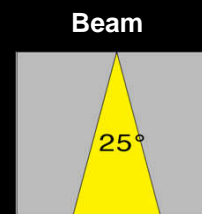

# EASY LIGHT Power LED

5 Years Warranty

Arredamento Interno - indoor

Code **8047 - 8047 bin** ( IP40 - 47 Watt - lm 3900 )

Faro Orientabile - parete / soffitto  
**8047 bin** versione binario elettrificato

# EASY LIGHT Power LED

Code <b>8047 - 8047 bin</b>		Power / Watt : <b>47</b>		Driver <b>500mA</b>	
LED Module <b>1 x 47 LED</b>					
Protection class <b>IP40</b>	<b>Class</b>	<b>III</b>	<b>F</b>	<b>CE</b>	<b>RoHS</b>
Diffusore in policarbonato trasparente					
Lente <b>DxH Beam : 40°</b> <i>Optional : 25°</i>					
Regolazioni per la direzione della luce : inclinazione 150°e rotazione 330°					
Struttura in pressofusione di Alluminio ADC 12 verniciato a polvere epossidica UV					
Diffusore in policarbonato autoestinguente stabilizzato UV					
Colori disponibili : Bianco					
Dimensioni <b>8047</b> : 250 x 250 mm diametro proiettore 150mm					
Norma CEI 70-1 - EN 60529					
Collegamento elettrico tra più articoli					
Driver / Alimentatore 230V 500 mA <b>INCLUSO</b>					
Versione 8047 bin : con attacco per binario elettrificato 230V					
Code	Kelvin grades / Color Temperature LED		Lumen lm		
8047 - 10	■ Cold White K5000		3990		
8047 - 11	■ Natural White K4000		3900		
8047 - 12	■ Warm White K3000		3880		