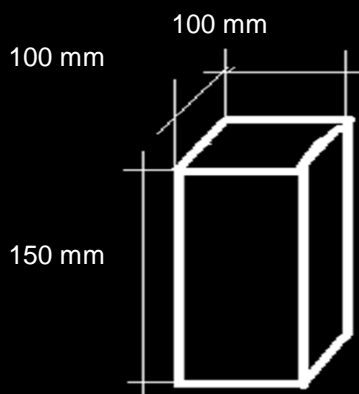

www.ett-led.com