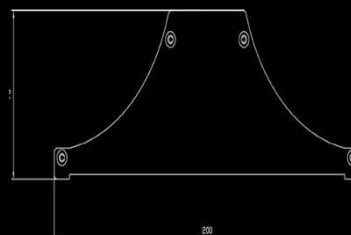

Plafoniera LED IP65 in Alluminio anodizzato

Applicazione : sospensione - soffitto - parete

Art.Pla 915 (IP65 - L. 915 mm - 108 Power LED - 43 Watt - Im 4100)

Art.Pla 1215 (IP65 - L.1215 mm - 144 Power LED - 57 Watt - Im 5400)

Art.Pla 1515 (IP65 - L.1515 mm - 180 Power LED - 72 Watt - Im 6800)

70 mm

70mm

Size

200 mm

Beam

120°

www-ett-led.com