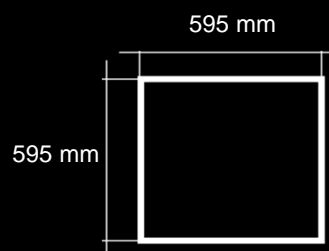

Code **Q NEO 12 White** (IP 40 - 36 Watt - lm 3600)

Plafoniera Q 595 x 595 mm - soffitto / controsoffitto / sospensione
in plexiglass retroverniciato lucido - struttura in alluminio
da incasso / appoggio per pannelli modulari
a soffitto 60x60 con struttura portante a vista

EASY LIGHT Power LED

Code Q NEO 12 W		Power Watt : 36		Driver : 1750mA	
LED Module 12 x 3					
Protection class	IP40	Class	II	F	CE RoHS
Diffusore in plexiglass retroverniciato lucido					
Lente DxH Beam : 120° <i>Optional :</i>					
Struttura in Alluminio					
Colori disponibili : Bianco <i>Optional :</i> vari colori					
Dimensioni Q NEO 12 W :595 x 595 x H 11mm					
Norma CEI 70-1 - EN 60529					
Collegamento elettrico tra più articoli					
Driver / Alimentatore 230V 1750mA Incluso					
<i>Optional :</i> Alimentatore dimmerabile					
<i>Optional :</i> KIT per fissaggio a sospensione con cavi acciaio regolabili con frizione					
Code	Kelvin grades / Color Temperature LED			Lumen lm	
Q NEO 12 W -10	■ Cold White K5000			3900	
Q NEO 12 W -11	■ Natural White K4000			3700	
Q NEO 12 W -12	■ Warm White K3000			3600	