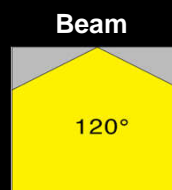

EASY LIGHT Power LED

5 Years Warranty

Arredamento Interno - indoor

Code Plafo Q NEO 12 White

www.ett-led.com

EASY LIGHT Power LED

5 Years Warranty

Arredamento Interno - indoor

Code **Q NEO 12 White** (IP 40 - 36 Watt - lm 3600)

Plafoniera Q 595 x 595 mm - soffitto / controsoffitto / sospensione
in plexiglass retroverniciato lucido - struttura in alluminio
da incasso / appoggio per pannelli modulari
a soffitto 60x60 con struttura portante a vista

EASY LIGHT Power LED

Code Q NEO 12 W		Power Watt : 36		Driver : 1750mA	
LED Module 12 x 3					
Protection class	IP40	Class	II	F	CE RoHS
Diffusore in plexiglass retroverniciato lucido					
Lente DxH Beam : 120° <i>Optional :</i>					
Struttura in Alluminio					
Colori disponibili : Bianco <i>Optional :</i> vari colori					
Dimensioni Q NEO 12 W :595 x 595 x H 11mm					
Norma CEI 70-1 - EN 60529					
Collegamento elettrico tra più articoli					
Driver / Alimentatore 230V 1750mA Incluso					
<i>Optional :</i> Alimentatore dimmerabile					
<i>Optional :</i> KIT per fissaggio a sospensione con cavi acciaio regolabili con frizione					
Code	Kelvin grades / Color Temperature LED			Lumen lm	
Q NEO 12 W -10	■ Cold White K5000			3900	
Q NEO 12 W -11	■ Natural White K4000			3700	
Q NEO 12 W -12	■ Warm White K3000			3600	