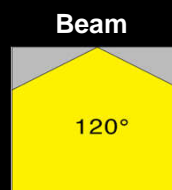

EASY LIGHT Power LED

5 Years Warranty

Arredamento Interno - indoor

Code Plafo Q NEO 6 Black

www.ett-led.com

EASY LIGHT Power LED

5 Years Warranty

Arredamento Interno - indoor

Code **Q NEO 6 Black** (IP 40 - 18 Watt - lm 1800)

Plafoniera Q 595 x 295 mm - soffitto / controsoffitto / sospensione
in plexiglass retroverniciato lucido - struttura in alluminio
da incasso / appoggio per pannelli modulari
a soffitto 60x30 con struttura portante a vista

EASY LIGHT Power LED

Code Q NEO 6 B		Power Watt : 18		Driver : 1050mA	
LED Module 6 x 3					
Protection class	IP40	Class	II	F	CE RoHS
Diffusore in plexiglass retroverniciato lucido					
Lente DxH Beam : 120° <i>Optional :</i>					
Struttura in Alluminio					
Plexi glass : Colori disponibili : Nero Optional : vari colori					
Dimensioni Q NEO 6 B :595 x 295 x H 11mm					
Norma CEI 70-1 - EN 60529					
Collegamento elettrico tra più articoli					
Driver / Alimentatore 230V 1050mA Incluso					
Optional : Alimentatore dimmerabile					
Optional : KIT per fissaggio a sospensione con cavi acciaio regolabili con frizione					
Code	Kelvin grades / Color Temperature LED			Lumen lm	
Q NEO 6 B -10	■ Cold White K5000			1900	
Q NEO 6 B -11	■ Natural White K4000			1850	
Q NEO 6 B -12	■ Warm White K3000			1800	