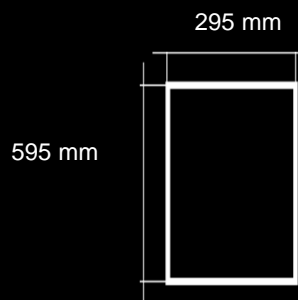

Code **Q NEO 6 Black** (IP 40 - 18 Watt - lm 1800)

Plafoniera Q 595 x 295 mm - soffitto / controsoffitto / sospensione
in plexiglass retroverniciato lucido - struttura in alluminio
da incasso / appoggio per pannelli modulari
a soffitto 60x30 con struttura portante a vista

EASY LIGHT Power LED

Code Q NEO 6 B		Power Watt : 18		Driver : 1050mA	
LED Module 6 x 3					
Protection class	IP40	Class	II	F	CE RoHS
Diffusore in plexiglass retroverniciato lucido					
Lente DxH Beam : 120° <i>Optional :</i>					
Struttura in Alluminio					
Plexi glass : Colori disponibili : Nero Optional : vari colori					
Dimensioni Q NEO 6 B :595 x 295 x H 11mm					
Norma CEI 70-1 - EN 60529					
Collegamento elettrico tra più articoli					
Driver / Alimentatore 230V 1050mA Incluso					
Optional : Alimentatore dimmerabile					
Optional : KIT per fissaggio a sospensione con cavi acciaio regolabili con frizione					
Code	Kelvin grades / Color Temperature LED			Lumen lm	
Q NEO 6 B -10	■ Cold White K5000			1900	
Q NEO 6 B -11	■ Natural White K4000			1850	
Q NEO 6 B -12	■ Warm White K3000			1800	