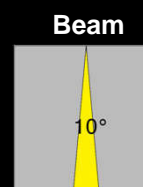

EASY LIGHT Power LED

5 Years Warranty

Arredamento Interno - indoor

Code 6 Spot V Orientabile

www.ett-led.com

EASY LIGHT Power LED

5 Years Warranty

Arredamento Interno - indoor

Code **6 SPOT V Orientabile** (IP40 - 6x1,2 watt - Im 6x120)

Modulo 6 x Spot Tondo Orientabile da incasso

7,2 Watt

cut off

a: 50mm - b: 195mm

www.ett-led.com

EASY LIGHT Power LED

Code 6 Spot V Orientabile		Power Watt : 7,2		Driver : 350mA	
LED Module 6 x 1,2					
Protection class	IP40	Class	III	F	CE RoHS
Diffusore in policarbonato trasparente					
Lente DxH Beam : 40° <i>Optional</i> : 10° - 25°					
Faro Orientabile : Inclinazione 20°					
Struttura in Alluminio					
Colori disponibili : Bianco - Nero -					
Dimensioni 6 SPOT V Orientabile : 210 x 60 x 45mm					
Foro da praticare per l'incasso : 195 x 50mm					
Norma CEI 70-1 - EN 60529					
Collegamento elettrico tra più articoli esclusivamente in serie					
Driver / Alimentatore 230V 350mA ESCLUSO					
Code	Kelvin grades / Color Temperature LED			Lumen	Im
6 Spot V - 10 40°	■ Cold White K5000				6x130
6 Spot V - 11 40°	■ Natural White K4000				6x120
6 Spot V - 12 40°	■ Warm White K3000				6x110
6 Spot V- RGB 40°	■ R G B				