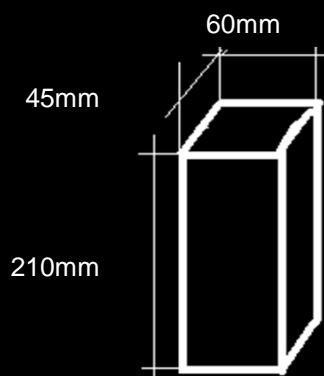

Code **6 SPOT V Orientabile** (IP40 - 6x1,2 watt - Im 6x120)

Modulo 6 x Spot Tondo Orientabile da incasso

7,2 Watt

cut off

a: 50mm - b: 195mm

www.ett-led.com

EASY LIGHT Power LED

Code 6 Spot V Orientabile		Power Watt : 7,2		Driver : 350mA	
LED Module 6 x 1,2					
Protection class	IP40	Class	III	F	CE RoHS
Diffusore in policarbonato trasparente					
Lente DxH Beam : 40° <i>Optional</i> : 10° - 25°					
Faro Orientabile : Inclinazione 20°					
Struttura in Alluminio					
Colori disponibili : Bianco - Nero -					
Dimensioni 6 SPOT V Orientabile : 210 x 60 x 45mm					
Foro da praticare per l'incasso : 195 x 50mm					
Norma CEI 70-1 - EN 60529					
Collegamento elettrico tra più articoli esclusivamente in serie					
Driver / Alimentatore 230V 350mA ESCLUSO					
Code	Kelvin grades / Color Temperature LED			Lumen	Im
6 Spot V - 10 40°	■ Cold White K5000				6x130
6 Spot V - 11 40°	■ Natural White K4000				6x120
6 Spot V - 12 40°	■ Warm White K3000				6x110
6 Spot V- RGB 40°	■ R G B				