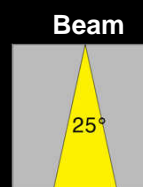

EASY LIGHT Power LED

5 Years Warranty

Arredamento Interno - indoor

Code 6 Spot V Orientabile

www.ett-led.com

EASY LIGHT Power LED

5 Years Warranty

Arredamento Interno - indoor

Code **6 SPOT V Orientabile** (IP40 - 6x1,2 watt - Im 6x120)

Modulo 6 x Spot Tondo Orientabile da incasso

7,2 Watt

cut off

a: 50mm - b: 195mm

www.ett-led.com

EASY LIGHT Power LED

Code 6 Spot V Orientabile		Power Watt : 7,2		Driver : 350mA	
LED Module 6 x 1,2					
Protection class	IP40	Class	III	F	CE RoHS
Diffusore in policarbonato trasparente					
Lente DxH Beam : 40° <i>Optional</i> : 10° - 25°					
Faro Orientabile : Inclinazione 20°					
Struttura in Alluminio					
Colori disponibili : Bianco - Nero -					
Dimensioni 6 SPOT V Orientabile : 210 x 60 x 45mm					
Foro da praticare per l'incasso : 195 x 50mm					
Norma CEI 70-1 - EN 60529					
Collegamento elettrico tra più articoli esclusivamente in serie					
Driver / Alimentatore 230V 350mA ESCLUSO					
Code	Kelvin grades / Color Temperature LED			Lumen	Im
6 Spot V - 10 40°	■ Cold White K5000				6x130
6 Spot V - 11 40°	■ Natural White K4000				6x120
6 Spot V - 12 40°	■ Warm White K3000				6x110
6 Spot V- RGB 40°	■ R G B				