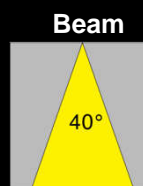

EASY LIGHT Power LED

5 Years Warranty

Arredamento Interno - indoor

Code 6 Spot V Orientabile

www.ett-led.com

EASY LIGHT Power LED

5 Years Warranty

Arredamento Interno - indoor

Code **6 SPOT V Orientabile** (IP40 - 6x1,2 watt - Im 6x120)

Modulo 6 x Spot Tondo Orientabile da incasso

7,2 Watt

cut off

a: 50mm - b: 195mm

www.ett-led.com

EASY LIGHT Power LED

Code 6 Spot V Orientabile		Power Watt : 7,2		Driver : 350mA	
LED Module 6 x 1,2					
Protection class	IP40	Class	III	F	CE RoHS
Diffusore in policarbonato trasparente					
Lente DxH Beam : 40° <i>Optional</i> : 10° - 25°					
Faro Orientabile : Inclinazione 20°					
Struttura in Alluminio					
Colori disponibili : Bianco - Nero -					
Dimensioni 6 SPOT V Orientabile : 210 x 60 x 45mm					
Foro da praticare per l'incasso : 195 x 50mm					
Norma CEI 70-1 - EN 60529					
Collegamento elettrico tra più articoli esclusivamente in serie					
Driver / Alimentatore 230V 350mA ESCLUSO					
Code	Kelvin grades / Color Temperature LED			Lumen	Im
6 Spot V - 10 40°	■ Cold White K5000				6x130
6 Spot V - 11 40°	■ Natural White K4000				6x120
6 Spot V - 12 40°	■ Warm White K3000				6x110
6 Spot V- RGB 40°	■ R G B				