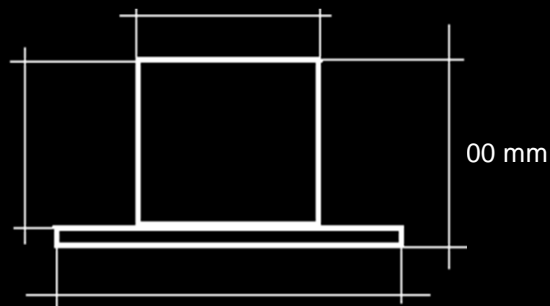

Code **Apus VT18 S** (IP 67 - 18 Watt - lm 1270)

Code **Apus VT27 S** (IP 67 - 27 Watt - lm 1970)

Spot Tondo Orientabile con staffa - Terra / Parete / Soffitto

Beam

Beam

Beam

Beam

120 mm

60 mm

size 120 mm

EASY LIGHT Power LED

Code Apus VT 18 S		Power Watt : 18		Driver : 500mA	
LED Module 9 x 2					
Code Apus VT 27 S		Power Watt : 27		Driver : 700mA	
LED Module 9 x 3					
Protection class	IP67	Class	III	F	CE RoHS
Diffusore in vetro					
Lente DxH Beam : 40°		Optional : 10° - 25° - 90°			
Faro Orientabile : con staffa					
Struttura in Alluminio					
Ghiera disponibile : Acciaio spazzolato - Cromo					
Dimensioni : Apus VT18S / 27 S : 120 x H 100mm					
Norma CEI 70-1 - EN 60529					
Collegamento elettrico tra più articoli esclusivamente in serie					
Driver / Alimentatore 230V 500mA ESCLUSO					
Optional : picchetto per fissaggio nella terra					
Code	Kelvin grades / Color Temperature LED			Lumen lm	
Apus VT18 S-10 40°	■ Cold White K5000			1290	
Apus VT18 S-11 40°	■ Natural White K4000			1270	
Apus VT18 S-12 40°	■ Warm White K3000			1260	
Apus VT18S- RGB 40°	■ ■ ■ R G B				
Apus VT27 S-10 40°	■ Cold White K5000			1990	
Apus VT27 S-11 40°	■ Natural White K4000			1970	
Apus VT27 S-12 40°	■ Warm White K3000			1960	