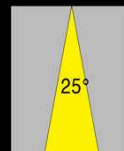

Code **Apus VT18 S** (IP 67 - 18 Watt - lm 1270)

Code **Apus VT27 S** (IP 67 - 27 Watt - lm 1970)

Spot Tondo Orientabile con staffa - Terra / Parete / Soffitto

Beam

Beam

Beam

Beam

120 mm

60 mm

size 120 mm

EASY LIGHT Power LED

Code Apus VT 18 S		Power Watt : 18		Driver : 500mA	
LED Module 9 x 2					
Code Apus VT 27 S		Power Watt : 27		Driver : 700mA	
LED Module 9 x 3					
Protection class	IP67	Class	III	F	CE RoHS
Diffusore in vetro					
Lente DxH Beam : 40°		Optional : 10° - 25° - 90°			
Faro Orientabile : con staffa					
Struttura in Alluminio					
Ghiera disponibile : Acciaio spazzolato - Cromo					
Dimensioni : Apus VT18S / 27 S : 120 x H 100mm					
Norma CEI 70-1 - EN 60529					
Collegamento elettrico tra più articoli esclusivamente in serie					
Driver / Alimentatore 230V 500mA ESCLUSO					
Optional : picchetto per fissaggio nella terra					
Code	Kelvin grades / Color Temperature LED			Lumen lm	
Apus VT18 S-10 40°	■ Cold White K5000			1290	
Apus VT18 S-11 40°	■ Natural White K4000			1270	
Apus VT18 S-12 40°	■ Warm White K3000			1260	
Apus VT18S- RGB 40°	■ ■ ■ R G B				
Apus VT27 S-10 40°	■ Cold White K5000			1990	
Apus VT27 S-11 40°	■ Natural White K4000			1970	
Apus VT27 S-12 40°	■ Warm White K3000			1960	