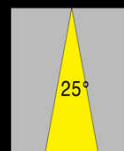

Code **Apus ST 3 S** (IP 67 - 3 Watt - lm 270)

Spot Tondo Orientabile con staffa - Terra / Parete / Soffitto

Beam

Beam

Beam

Beam

size :50 mm

EASY LIGHT Power LED

Code Apus ST 3 S		Power Watt : 3		Driver : 700mA	
LED Module 3 x 1					
Protection class	IP67	Class	III	F	CE RoHS
Diffusore in vetro					
Lente DxH Beam :	40°	<i>Optional : 10° - 25° - 90°</i>			
Faro Orientabile :	con staffa				
Struttura in Alluminio					
Ghiera disponibile : Acciaio spazzolato - Cromo					
Dimensioni : Apus ST 3 : 50 x H 60mm					
Norma CEI 70-1 - EN 60529					
Collegamento elettrico tra più articoli esclusivamente in serie					
Driver / Alimentatore 230V 700mA ESCLUSO					
Optional : picchetto per fissaggio nella terra					
Code	Kelvin grades / Color Temperature LED			Lumen lm	
Apus ST 3 S-10 40°	■ Cold White K5000			290	
Apus ST 3 S-11 40°	■ Natural White K4000			270	
Apus ST 3 S-12 40°	■ Warm White K3000			260	
Apus ST 3 S- RGB 40°	■ R G B				