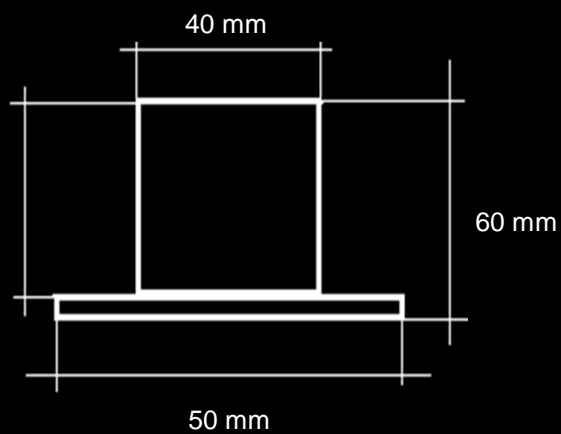

Code **Apus ST 3 S** (IP 67 - 3 Watt - lm 270)

Spot Tondo Orientabile con staffa - Terra / Parete / Soffitto

Beam

Beam

Beam

Beam

size :50 mm

EASY LIGHT Power LED

Code Apus ST 3 S		Power Watt : 3		Driver : 700mA	
LED Module 3 x 1					
Protection class	IP67	Class	III	F	CE RoHS
Diffusore in vetro					
Lente DxH Beam :	40°	<i>Optional : 10° - 25° - 90°</i>			
Faro Orientabile :	con staffa				
Struttura in Alluminio					
Ghiera disponibile : Acciaio spazzolato - Cromo					
Dimensioni : Apus ST 3 : 50 x H 60mm					
Norma CEI 70-1 - EN 60529					
Collegamento elettrico tra più articoli esclusivamente in serie					
Driver / Alimentatore 230V 700mA ESCLUSO					
Optional : picchetto per fissaggio nella terra					
Code	Kelvin grades / Color Temperature LED			Lumen lm	
Apus ST 3 S-10 40°	■ Cold White K5000			290	
Apus ST 3 S-11 40°	■ Natural White K4000			270	
Apus ST 3 S-12 40°	■ Warm White K3000			260	
Apus ST 3 S- RGB 40°	■ R G B				