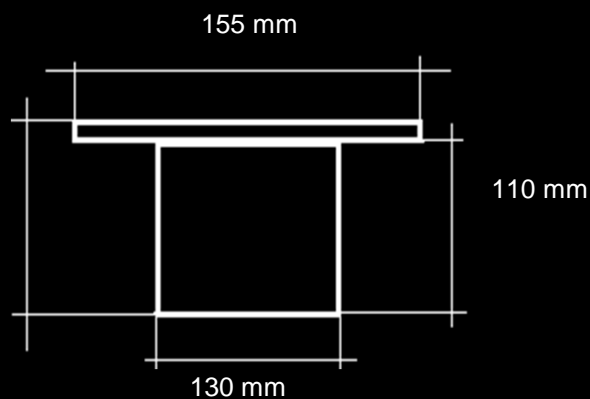

Code **9018** (IP 67 - 18 Watt - lm 1200)

Code **9015** 12Vdc (IP 67 - 15 Watt - lm 900)

Faro Tondo in acciaio con cassaforma - incasso a Terra / parete

Beam

Beam

Beam

Beam

cut out : 130 mm

EASY LIGHT Power LED

Code 9018 LED Module 2 x 9		Power Watt : 18	Driver : 500mA
Code 9015 LED Module 2,5 x 6		Power Watt : 15	Driver : 12Vdc
Protection class	IP67	Class	III F CE RoHS
Diffusore in vetro			
Lente DxH Beam : 40° <i>Optional : 25° 90° (10° only for art. 9018)</i>			
Optional : Sistema Faro Orientabile basculante			
Struttura in PVC			
Ghiera disponibile : Acciaio spazzolato			
Dimensioni : 9018 - 9015 : 155 x H 110m			
Foro da praticare per l'incasso : diametro 130mm			
Norma CEI 70-1 - EN 60529			
Collegamento elettrico tra più articoli			
Driver/Alimentatore 230V 500mA : NON IN DOTAZIONE			
Versione RGB max 350mA			
CASSAFORMA in PVC alta resistenza IP67			
Code	Kelvin grades / Color Temperature LED	Lumen	lm
9018 - 10 40°	■ Cold White K5000	1220	
9018 - 11 40°	■ Natural White K4000	1200	
9008 - 12 40°	■ Warm White K3000	1140	
9018- RGB 40°	■ ■ ■ R G B		
Code	Kelvin grades / Color Temperature LED	Lumen	lm
9015 - 11 40°	■ Natural White K4000	900	
9015 - 12 40°	■ Warm White K3000	850	