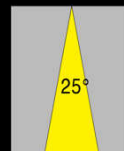

Code **9018** (IP 67 - 18 Watt - lm 1200)

Code **9015** 12Vdc (IP 67 - 15 Watt - lm 900)

Faro Tondo in acciaio con cassaforma - incasso a Terra / parete

Beam

Beam

Beam

Beam

cut out : 130 mm

EASY LIGHT Power LED

Code 9018 LED Module 2 x 9		Power Watt : 18	Driver : 500mA
Code 9015 LED Module 2,5 x 6		Power Watt : 15	Driver : 12Vdc
Protection class	IP67	Class	III F CE RoHS
Diffusore in vetro			
Lente DxH Beam : 40° <i>Optional : 25° 90° (10° only for art. 9018)</i>			
Optional : Sistema Faro Orientabile basculante			
Struttura in PVC			
Ghiera disponibile : Acciaio spazzolato			
Dimensioni : 9018 - 9015 : 155 x H 110m			
Foro da praticare per l'incasso : diametro 130mm			
Norma CEI 70-1 - EN 60529			
Collegamento elettrico tra più articoli			
Driver/Alimentatore 230V 500mA : NON IN DOTAZIONE			
Versione RGB max 350mA			
CASSAFORMA in PVC alta resistenza IP67			
Code	Kelvin grades / Color Temperature LED	Lumen	lm
9018 - 10 40°	■ Cold White K5000	1220	
9018 - 11 40°	■ Natural White K4000	1200	
9008 - 12 40°	■ Warm White K3000	1140	
9018- RGB 40°	■ ■ ■ R G B		
Code	Kelvin grades / Color Temperature LED	Lumen	lm
9015 - 11 40°	■ Natural White K4000	900	
9015 - 12 40°	■ Warm White K3000	850	