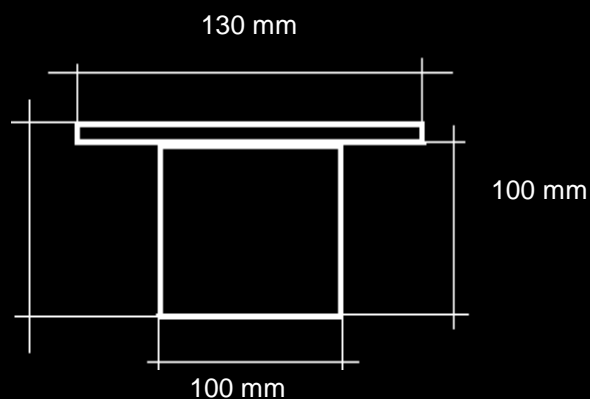

Code **9009**

(IP 67 - 9 Watt - lm 770)

Faro Tondo in acciaio con cassaforma - incasso a Terra / parete

EASY LIGHT - POWER LED
by E.T.T. srl Made in Italy
Faro Tondo IP67 incasso terra
3x3 Power LED 220V/50Hz
Art. 9001-10 9W Bianco Freddo

Beam

Beam

Beam

Beam

cut out : 100 mm

www.ett-led.com

EASY LIGHT Power LED

Code 9009		Power Watt : 9		Driver : 700mA	
LED Module 3 x 3		Class		III	
Protection class IP67		F		CE RoHS	
Diffusore in vetro					
Lente DxH Beam : 40° <i>Optional : 10° - 25°- 90°</i>					
Optional : Sistema Faro Orientabile basculante					
Struttura in Alluminio					
Ghiera disponibile : Acciaio spazzolato					
Dimensioni : 9009 : 130 x H 60mm					
Foro da praticare per l'incasso : diametro 100mm					
Norma CEI 70-1 - EN 60529					
Collegamento elettrico tra più articoli					
Driver/Alimentatore 230V 700mA : IN DOTAZIONE					
Versione RGB max 350mA					
CASSAFORMA in PVC IP68					
Code	Kelvin grades / Color Temperature LED			Lumen lm	
9009 - 10 40°	■ Cold White K5000			790	
9009 - 11 40°	■ Natural White K4000			770	
9009 - 12 40°	■ Warm White K3000			760	
9009- RGB 40°	■ ■ ■ R G B				