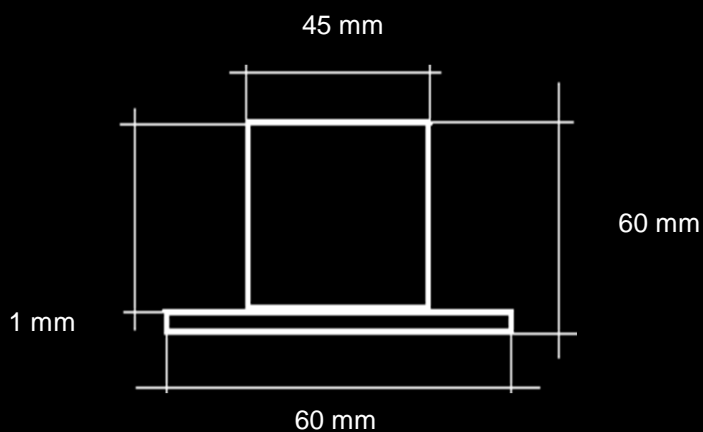

# EASY LIGHT Power LED

5 Years Warranty

Arredamento Esterno / Interno - Outdoor / indoor

Code **Apus ST M 3** (IP 67 - 3 Watt - lm 270 )

Spot Tondo ghiera maggiorata calpestabile in acciaio  
incasso a Terra / Parete / Soffitto / Nautica

Beam

Beam

Beam

Beam

cut out : 45 mm

# EASY LIGHT Power LED

Code Apus ST M 3		Power Watt : 3		Driver : 700mA	
LED Module 3 x 1		Class		III	F CE RoHS
Protection class IP67		Class		III	F CE RoHS
Diffusore in vetro					
Lente DxH Beam : 40°		Optional : 10°- 25°- 90°			
Fornito con alette per il fissaggio ad incasso					
Struttura in Acciaio AISI 316					
Ghiera disponibile : Acciaio spazzolato - Cromo					
Dimensioni : Apus ST M 3 : diametro : 60 x H 60mm					
Foro da praticare per l'incasso : diametro 45mm					
Norma CEI 70-1 - EN 60529					
Collegamento elettrico tra più articoli esclusivamente in serie					
Driver / Alimentatore 230V 700mA <b>ESCLUSO</b>					
OPTIONAL: CASSAFORMA in PVC IP68 ART. AST CAS					
Code	Kelvin grades / Color Temperature LED			Lumen lm	
Apus ST M 3-10 40°	■ Cold White K5000			290	
Apus ST M 3-11 40°	■ Natural White K4000			270	
Apus ST M 3-12 40°	■ Warm White K3000			260	
Apus ST M 3- <b>RGB</b> 40°	■ ■ ■ <b>R G B</b>				