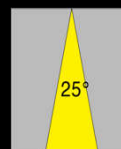

# EASY LIGHT Power LED

5 Years Warranty

Arredamento Esterno / Interno - Outdoor / indoor

Code **Apus ST M 3** (IP 67 - 3 Watt - lm 270 )

Spot Tondo ghiera maggiorata calpestabile in acciaio  
incasso a Terra / Parete / Soffitto / Nautica

Beam

Beam

Beam

Beam

cut out : 45 mm

# EASY LIGHT Power LED

Code Apus ST M 3		Power Watt : 3		Driver : 700mA	
LED Module 3 x 1		Class		III	F CE RoHS
Protection class IP67		Class		III	F CE RoHS
Diffusore in vetro					
Lente DxH Beam : 40°		Optional : 10°- 25°- 90°			
Fornito con alette per il fissaggio ad incasso					
Struttura in Acciaio AISI 316					
Ghiera disponibile : Acciaio spazzolato - Cromo					
Dimensioni : Apus ST M 3 : diametro : 60 x H 60mm					
Foro da praticare per l'incasso : diametro 45mm					
Norma CEI 70-1 - EN 60529					
Collegamento elettrico tra più articoli esclusivamente in serie					
Driver / Alimentatore 230V 700mA <b>ESCLUSO</b>					
OPTIONAL: CASSAFORMA in PVC IP68 ART. AST CAS					
Code	Kelvin grades / Color Temperature LED			Lumen lm	
Apus ST M 3-10 40°	■ Cold White K5000			290	
Apus ST M 3-11 40°	■ Natural White K4000			270	
Apus ST M 3-12 40°	■ Warm White K3000			260	
Apus ST M 3- <b>RGB</b> 40°	■ ■ ■ <b>R G B</b>				