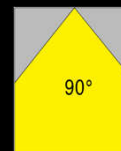

EASY LIGHT Power LED

5 Years Warranty

Arredamento Esterno / Interno - Outdoor / indoor

Code **Apus SQ 3**

(IP 67 - 3 Watt - lm 270)

Spot Quadro in acciaio - incasso a Terra / Parete / Soffitto

Beam

Beam

Beam

Beam

cut out : 40 mm