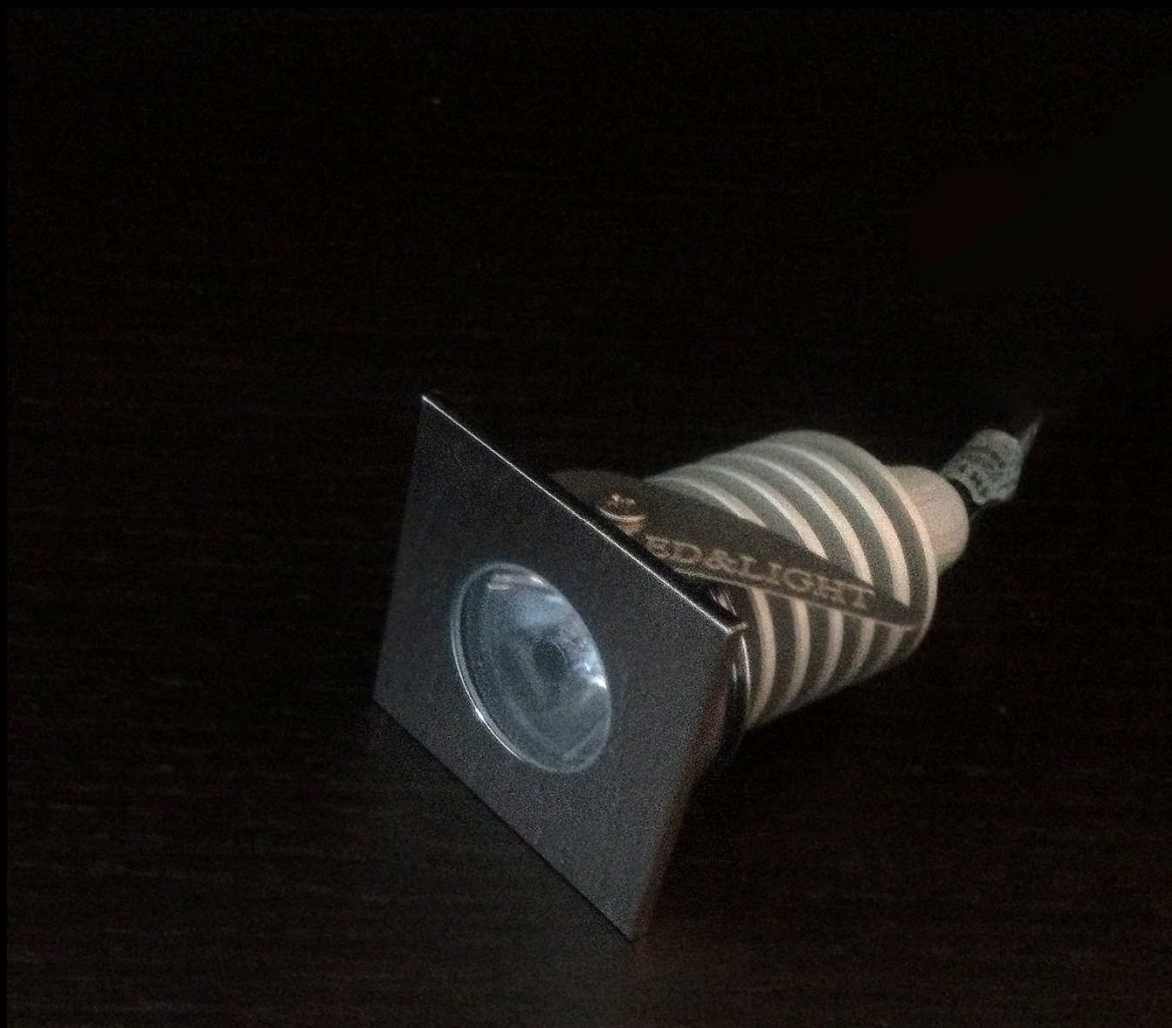

# EASY LIGHT Power LED

5 Years Warranty

Arredamento Esterno / Interno - Outdoor / indoor

Code Apus SQ 3

[www.ett-led.com](http://www.ett-led.com)

# EASY LIGHT Power LED

5 Years Warranty

Arredamento Esterno / Interno - Outdoor / indoor

Code **Apus SQ 3**

(IP 67 - 3 Watt - lm 270)

Spot Quadro in acciaio - incasso a Terra / Parete / Soffitto

Beam

Beam

Beam

Beam

cut out : 40 mm

# EASY LIGHT Power LED

<b>Code Apus SQ 3</b>		<b>Power Watt : 3</b>		<b>Driver : 700mA</b>		
<b>LED Module 3 x 1</b>		<b>Class</b>		<b>III</b>		
<b>Protection class IP67</b>		<b>F</b>		<b>CE RoHS</b>		
Diffusore in vetro						
<b>Lente DxH Beam : 40°</b>		<b>Optional : 10°- 25°- 90°</b>				
Faro Orientabile : Inclinazione 20°						
Struttura in Alluminio						
Ghiera disponibile : Acciaio spazzolato - Cromo						
Dimensioni : <b>Apus SQ 3</b> : 45 x 45 x H 60mm						
Foro da praticare per l'incasso : diametro 40mm						
Norma CEI 70-1 - EN 60529						
Collegamento elettrico tra più articoli esclusivamente in serie						
Driver / Alimentatore 230V 700mA <b>ESCLUSO</b>						
OPTIONAL: CASSAFORMA in PVC IP68 ART. AST CAS						
<b>Code</b>	<b>Kelvin grades / Color Temperature LED</b>				<b>Lumen lm</b>	
Apus SQ 3 - 10 40°	■ Cold White K5000				290	
Apus SQ 3 - 11 40°	■ Natural White K4000				270	
Apus SQ 3 - 12 40°	■ Warm White K3000				260	
Apus SQ 3- RGB 40°	■ ■ ■ <b>R G B</b>					