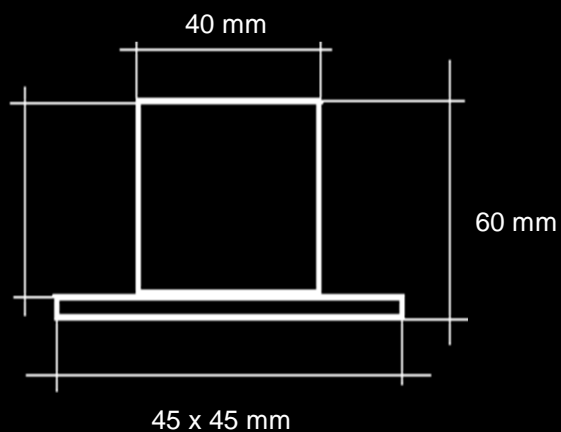

# EASY LIGHT Power LED

5 Years Warranty

Arredamento Esterno / Interno - Outdoor / indoor

Code **Apus SQ 3**

(IP 67 - 3 Watt - lm 270)

Spot Quadro in acciaio - incasso a Terra / Parete / Soffitto

Beam

Beam

Beam

Beam

cut out : 40 mm

# EASY LIGHT Power LED

<b>Code Apus SQ 3</b>		<b>Power Watt : 3</b>		<b>Driver : 700mA</b>		
<b>LED Module 3 x 1</b>		<b>Class</b>		<b>III</b>		
<b>Protection class IP67</b>		<b>F</b>		<b>CE RoHS</b>		
Diffusore in vetro						
<b>Lente DxH Beam : 40°</b>		<b>Optional : 10°- 25°- 90°</b>				
Faro Orientabile : Inclinazione 20°						
Struttura in Alluminio						
Ghiera disponibile : Acciaio spazzolato - Cromo						
Dimensioni : <b>Apus SQ 3</b> : 45 x 45 x H 60mm						
Foro da praticare per l'incasso : diametro 40mm						
Norma CEI 70-1 - EN 60529						
Collegamento elettrico tra più articoli esclusivamente in serie						
Driver / Alimentatore 230V 700mA <b>ESCLUSO</b>						
OPTIONAL: CASSAFORMA in PVC IP68 ART. AST CAS						
<b>Code</b>	<b>Kelvin grades / Color Temperature LED</b>				<b>Lumen lm</b>	
Apus SQ 3 - 10 40°	■ Cold White K5000				290	
Apus SQ 3 - 11 40°	■ Natural White K4000				270	
Apus SQ 3 - 12 40°	■ Warm White K3000				260	
Apus SQ 3- RGB 40°	■ ■ ■ <b>R G B</b>					