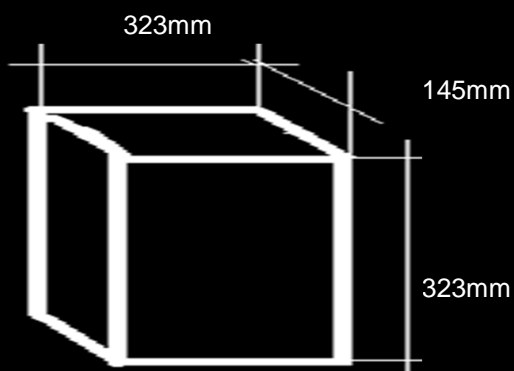

# EASY LIGHT Power LED

5 Years Warranty

Arredamento Interno - indoor

Code **M4 VT 18** (IP 40 - 4x18 Watt - lm 4x1270 )

4 x Proiettore Tondo Orientabile - incasso a soffitto

cut out a: 300 mm  
b: 300 mm

# EASY LIGHT Power LED

<b>Code M4 VT 18</b>		<b>Power Watt : 4 x 18</b>		<b>Driver : 500mA</b>	
<b>LED Module 4 x 9 x 2</b>					
Protection class	<b>IP40</b>	Class	III	F	CE
Diffusore in policarbonato trasparente					
Lente <b>DxH</b> Beam : <b>40°</b>		<i>Optional : 10° - 25° 90°</i>			
Faro Orientabile : Inclinazione 20°					
Struttura in Alluminio verniciato					
Colori disponibili : Grigio					
Dimensioni <b>M4 VT 18</b> : 323 x 323 x H 145mm					
Foro da praticare per l'incasso : 300 x 300 mm					
Norma CEI 70-1 - EN 60529					
Collegamento elettrico tra più articoli esclusivamente in serie					
Driver / Alimentatore 230V / 500mA <b>Incluso</b>					
<b>Code</b>	<b>Kelvin grades / Color Temperature LED</b>			<b>Lumen lm</b>	
<b>M4 VT 18-10 40°</b>	■ Cold White K5000			4x1290	
<b>M4 VT 18-11 40°</b>	■ Natural White K4000			4x1290	
<b>M4 VT 18-12 40°</b>	■ Warm White K3000			4x1290	
<b>M4 VT 18-RGB40°</b>	■ ■ ■ <b>R G B</b>				