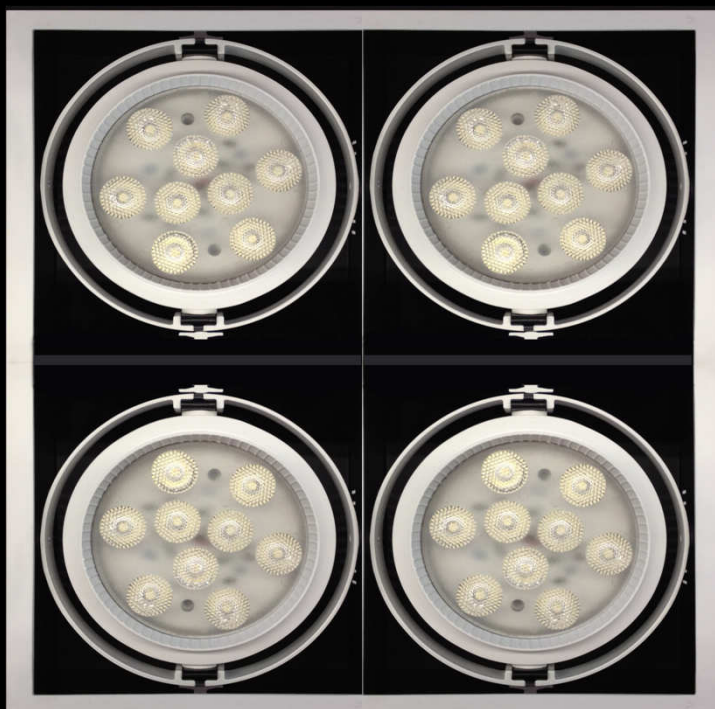

# EASY LIGHT Power LED

5 Years Warranty

Arredamento Interno - indoor

Code M4 VT 18

[www.ett-led.com](http://www.ett-led.com)

# EASY LIGHT Power LED

5 Years Warranty

Arredamento Interno - indoor

Code **M4 VT 18** (IP 40 - 4x18 Watt - lm 4x1270 )

4 x Proiettore Tondo Orientabile - incasso a soffitto

cut out a: 300 mm  
b: 300 mm

# EASY LIGHT Power LED

<b>Code M4 VT 18</b>		<b>Power Watt : 4 x 18</b>		<b>Driver : 500mA</b>	
<b>LED Module 4 x 9 x 2</b>					
Protection class	<b>IP40</b>	Class	III	F	CE
Diffusore in policarbonato trasparente					
Lente <b>DxH</b> Beam : <b>40°</b>		<i>Optional : 10° - 25° 90°</i>			
Faro Orientabile : Inclinazione 20°					
Struttura in Alluminio verniciato					
Colori disponibili : Grigio					
Dimensioni <b>M4 VT 18</b> : 323 x 323 x H 145mm					
Foro da praticare per l'incasso : 300 x 300 mm					
Norma CEI 70-1 - EN 60529					
Collegamento elettrico tra più articoli esclusivamente in serie					
Driver / Alimentatore 230V / 500mA <b>Incluso</b>					
<b>Code</b>	<b>Kelvin grades / Color Temperature LED</b>			<b>Lumen lm</b>	
<b>M4 VT 18-10 40°</b>	■ Cold White K5000			4x1290	
<b>M4 VT 18-11 40°</b>	■ Natural White K4000			4x1290	
<b>M4 VT 18-12 40°</b>	■ Warm White K3000			4x1290	
<b>M4 VT 18-RGB40°</b>	■ ■ ■ <b>R G B</b>				