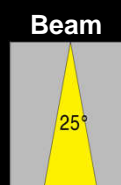

# EASY LIGHT Power LED

5 Years Warranty

Arredamento Interno - indoor

Code **M4 VT 18** (IP 40 - 4x18 Watt - lm 4x1270 )

4 x Proiettore Tondo Orientabile - incasso a soffitto

cut out a: 300 mm  
b: 300 mm

# EASY LIGHT Power LED

<b>Code M4 VT 18</b>		<b>Power Watt : 4 x 18</b>		<b>Driver : 500mA</b>	
<b>LED Module 4 x 9 x 2</b>					
Protection class	<b>IP40</b>	Class	III	F	CE
Diffusore in policarbonato trasparente					
Lente <b>DxH</b> Beam : <b>40°</b>		<i>Optional : 10° - 25° 90°</i>			
Faro Orientabile : Inclinazione 20°					
Struttura in Alluminio verniciato					
Colori disponibili : Grigio					
Dimensioni <b>M4 VT 18</b> : 323 x 323 x H 145mm					
Foro da praticare per l'incasso : 300 x 300 mm					
Norma CEI 70-1 - EN 60529					
Collegamento elettrico tra più articoli esclusivamente in serie					
Driver / Alimentatore 230V / 500mA <b>Incluso</b>					
<b>Code</b>	<b>Kelvin grades / Color Temperature LED</b>			<b>Lumen lm</b>	
<b>M4 VT 18-10 40°</b>	■ Cold White K5000			4x1290	
<b>M4 VT 18-11 40°</b>	■ Natural White K4000			4x1290	
<b>M4 VT 18-12 40°</b>	■ Warm White K3000			4x1290	
<b>M4 VT 18-RGB40°</b>	■ ■ ■ <b>R G B</b>				