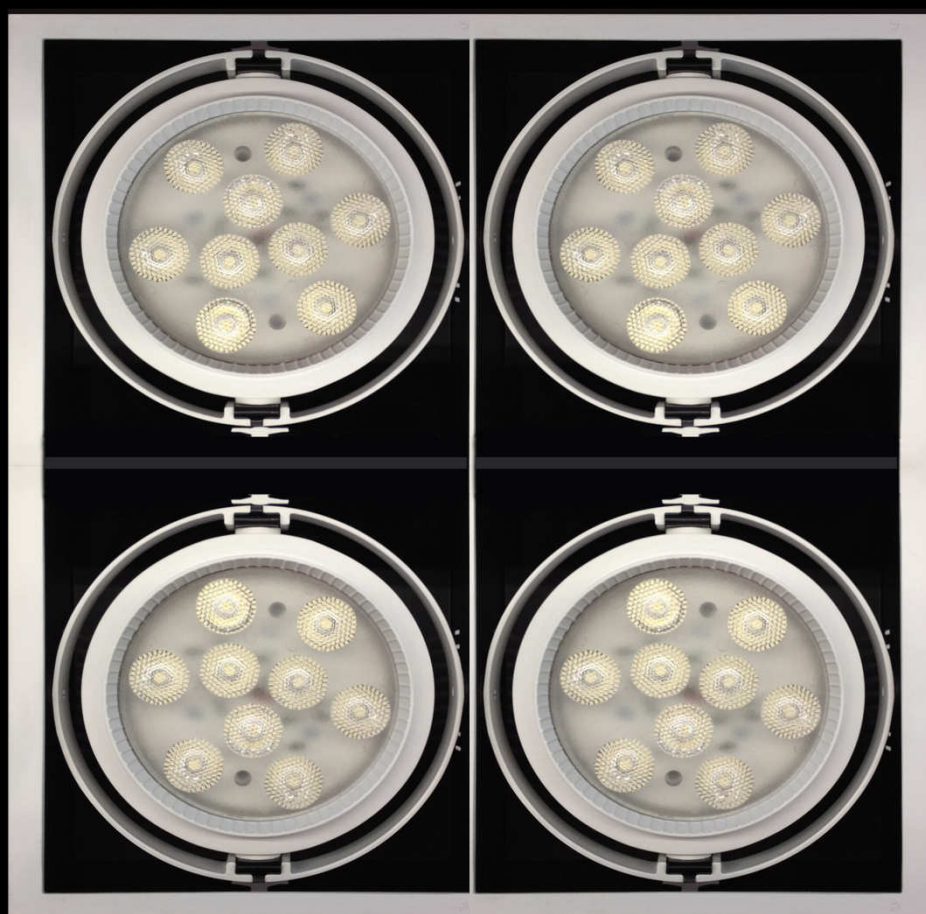

# EASY LIGHT Power LED

5 Years Warranty

Arredamento Interno - indoor

Code M4 VT 18

[www.ett-led.com](http://www.ett-led.com)

# EASY LIGHT Power LED

5 Years Warranty

Arredamento Interno - indoor

Code **M4 VT 18** (IP 40 - 4x18 Watt - lm 4x1270 )

4 x Proiettore Tondo Orientabile - incasso a soffitto

cut out a: 300 mm  
b: 300 mm

# EASY LIGHT Power LED

<b>Code M4 VT 18</b>		<b>Power Watt : 4 x 18</b>		<b>Driver : 500mA</b>	
<b>LED Module 4 x 9 x 2</b>					
Protection class	<b>IP40</b>	Class	III	F	CE
Diffusore in policarbonato trasparente					
Lente <b>DxH</b> Beam : <b>40°</b>		<i>Optional : 10° - 25° 90°</i>			
Faro Orientabile : Inclinazione 20°					
Struttura in Alluminio verniciato					
Colori disponibili : Grigio					
Dimensioni <b>M4 VT 18</b> : 323 x 323 x H 145mm					
Foro da praticare per l'incasso : 300 x 300 mm					
Norma CEI 70-1 - EN 60529					
Collegamento elettrico tra più articoli esclusivamente in serie					
Driver / Alimentatore 230V / 500mA <b>Incluso</b>					
<b>Code</b>	<b>Kelvin grades / Color Temperature LED</b>			<b>Lumen lm</b>	
<b>M4 VT 18-10 40°</b>	■ Cold White K5000			4x1290	
<b>M4 VT 18-11 40°</b>	■ Natural White K4000			4x1290	
<b>M4 VT 18-12 40°</b>	■ Warm White K3000			4x1290	
<b>M4 VT 18-RGB40°</b>	■ ■ ■ <b>R G B</b>				