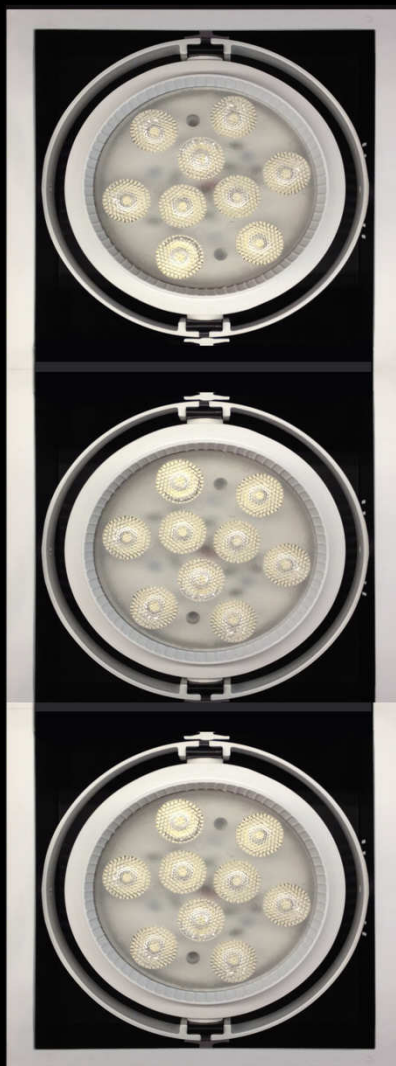

# EASY LIGHT Power LED

5 Years Warranty

Arredamento Interno - indoor

Code M 3 VT 18

[www.ett-led.com](http://www.ett-led.com)

# EASY LIGHT Power LED

5 Years Warranty

Arredamento Interno - indoor

Code **M3 VT 18** (IP 40 - 3x18 Watt - lm 3x1270 )

Modulo 3 x Proiettore Tondo Orientabile - incasso a soffitto

186mm

145mm

473mm

Beam

Beam

Beam

Beam

cut out a: 165 mm

b: 445 mm

# EASY LIGHT Power LED

Code <b>M3 VT 18</b>		Power Watt : 3 x 18		Driver : 500mA	
LED Module 3 x 9 x 2					
Protection class	<b>IP40</b>	Class	III	F	CE
Diffusore in policarbonato trasparente					
Lente <b>DxH</b> Beam : <b>40°</b>		<i>Optional : 10° - 25° 90°</i>			
Faro Orientabile : Inclinazione 20°					
Struttura in Alluminio verniciato					
Colori disponibili : Grigio					
Dimensioni <b>M3 VT 18</b> : 473 x 186 x H 145mm					
Foro da praticare per l'incasso : 445 x 165 mm					
Norma CEI 70-1 - EN 60529					
Collegamento elettrico tra più articoli esclusivamente in serie					
Driver / Alimentatore 230V / 500mA <b>Incluso</b>					
Code	Kelvin grades / Color Temperature LED			Lumen lm	
M3 VT 18-10 40°	■ Cold White K5000			3x1290	
M3 VT 18-11 40°	■ Natural White K4000			3x1270	
M3 VT 18-12 40°	■ Warm White K3000			3x1220	
M3 VT 18- <b>RGB</b> 40°	■ ■ ■ <b>R G B</b>				