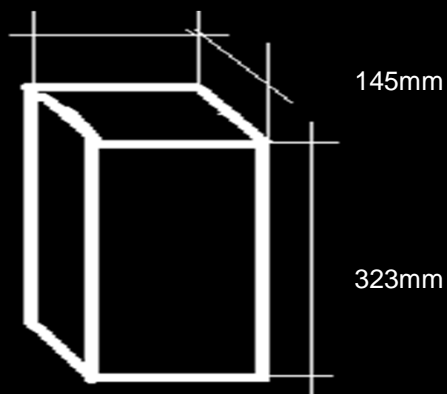

Code **M2 VT 18** (IP 40 - 2x18 Watt - lm 2x1270)

2 x Proiettore Tondo Orientabile - incasso a soffitto

186mm

145mm

323mm

Beam

40°

Beam

25°

Beam

10°

Beam

120°

cut out a: 165 mm

b: 300 mm

EASY LIGHT Power LED

Code M2 VT 18		Power Watt : 2 x 18		Driver : 500mA	
LED Module 2 x 9 x 2					
Protection class	IP40	Class	III	F	CE
Diffusore in policarbonato trasparente					
Lente DxH Beam : 40°		Optional : 10° - 25° 90°			
Faro Orientabile : Inclinazione 20°					
Struttura in Alluminio verniciato					
Colori disponibili : Grigio					
Dimensioni M2 VT 18 : 323 x 186 x H 145mm					
Foro da praticare per l'incasso : 300 x 165 mm					
Norma CEI 70-1 - EN 60529					
Collegamento elettrico tra più articoli esclusivamente in serie					
Driver / Alimentatore 230V / 500mA Incluso					
Code	Kelvin grades / Color Temperature LED			Lumen lm	
M2 VT 18-10 40°	■ Cold White K5000			2x1290	
M2 VT 18-11 40°	■ Natural White K4000			2x1290	
M2 VT 18-12 40°	■ Warm White K3000			2x1290	
M2 VT 18-RGB40°	■ ■ ■ R G B				