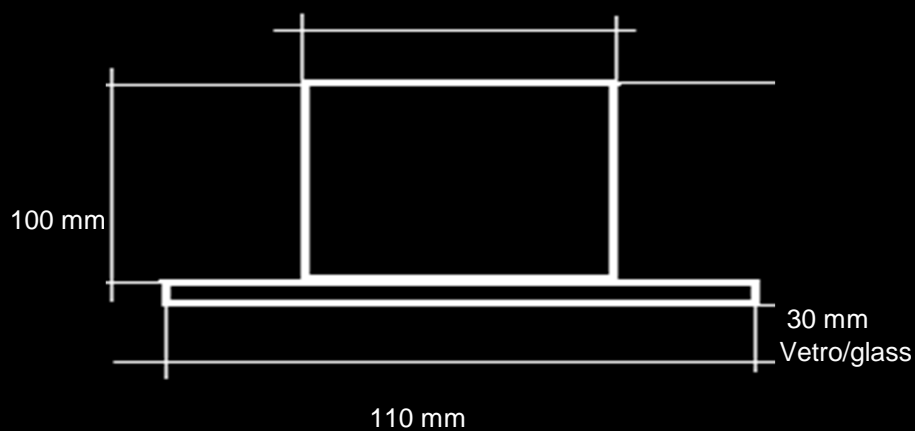

# EASY LIGHT Power LED

5 Years Warranty

Arredamento Interno - indoor

Code **Lei Q 6** (IP 40 - 6 Watt - lm 370)

Spot Quadro in vetro extra bianco - incasso a soffitto

Beam

Beam

Beam

cut out : 90 mm

size : 110 mm

# EASY LIGHT Power LED

Code <b>Lei Q 6</b>		Power Watt : 6		Driver : 12 Vdc	
LED Module 3 x 2		Class		III	F CE RoHS
Protection class <b>IP40</b>		Diffusore in policarbonato trasparente			
Lente <b>DxH</b> Beam : <b>40°</b>		<i>Optional : 10° - 25°</i>			
Struttura in Alluminio					
Vetro extra bianco					
Dimensioni : <b>Lei Q 6</b> : 110 x 110 H 100mm					
Foro da praticare per l'incasso : diametro 90mm					
Norma CEI 70-1 - EN 60529					
Collegamento elettrico tra più articoli esclusivamente in serie					
Driver / Alimentatore 230V 12Vdc : <b>NON IN DOTAZIONE</b>					
<b>Code</b>	<b>Kelvin grades / Color Temperature LED</b>			<b>Lumen lm</b>	
Lei Q 6 - 10 40°	■ Cold White K5000			390	
Lei Q 6 - 11 40°	■ Natural White K4000			370	
Lei Q 6 - 12 40°	■ Warm White K3000			360	
Lei Q 3- RGB 40°	■ ■ ■ <b>R G B</b>				