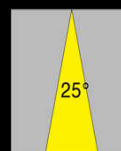

# EASY LIGHT Power LED

5 Years Warranty

Arredamento Interno - indoor

Code **Lei Q 6** (IP 40 - 6 Watt - lm 370)

Spot Quadro in vetro extra bianco - incasso a soffitto

Beam

Beam

Beam

cut out : 90 mm

size : 110 mm

# EASY LIGHT Power LED

Code <b>Lei Q 6</b>		Power Watt : 6		Driver : 12 Vdc	
LED Module 3 x 2		Class		III	F CE RoHS
Protection class <b>IP40</b>		Diffusore in policarbonato trasparente			
Lente <b>DxH</b> Beam : <b>40°</b>		<i>Optional : 10° - 25°</i>			
Struttura in Alluminio					
Vetro extra bianco					
Dimensioni : <b>Lei Q 6</b> : 110 x 110 H 100mm					
Foro da praticare per l'incasso : diametro 90mm					
Norma CEI 70-1 - EN 60529					
Collegamento elettrico tra più articoli esclusivamente in serie					
Driver / Alimentatore 230V 12Vdc : <b>NON IN DOTAZIONE</b>					
<b>Code</b>	<b>Kelvin grades / Color Temperature LED</b>			<b>Lumen lm</b>	
Lei Q 6 - 10 40°	■ Cold White K5000			390	
Lei Q 6 - 11 40°	■ Natural White K4000			370	
Lei Q 6 - 12 40°	■ Warm White K3000			360	
Lei Q 3- RGB 40°	■ ■ ■ <b>R G B</b>				