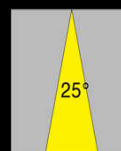

Code **Lei T 6** (IP 40 - 6 Watt - lm 390)

Spot Tondo in vetro extra bianco - incasso a soffitto

Beam

Beam

Beam

cut out : 90 mm

size : 110 mm

EASY LIGHT Power LED

Code Lei T 6		Power Watt : 6		Driver : 12 Vdc		
LED Module 3 x 2		Class		III	F	
Protection class IP IP40		Class		III	F	
Diffusore in policarbonato trasparente						
Lente DxH Beam : 40°		<i>Optional : 10° - 25°</i>				
Struttura in Alluminio						
Vetro extra bianco						
Dimensioni : Lei T 6 : 110 x H 100mm						
Foro da praticare per l'incasso : diametro 90mm						
Norma CEI 70-1 - EN 60529						
Collegamento elettrico tra più articoli esclusivamente in serie						
Driver / Alimentatore 230V 12Vdc : NON IN DOTAZIONE						
Code	Kelvin grades / Color Temperature LED				Lumen	lm
Lei T 6 - 10 40°	■ Cold White K5000				410	
Lei T 6 - 11 40°	■ Natural White K4000				390	
Lei T 6 - 12 40°	■ Warm White K3000				380	
Lei T 3- RGB 40°	■ ■ ■ R G B					