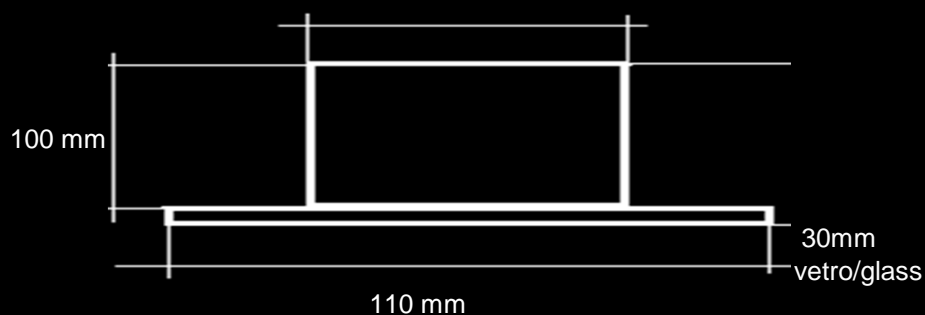

Code **Lei T 6** (IP 40 - 6 Watt - lm 390)

Spot Tondo in vetro extra bianco - incasso a soffitto

Beam

Beam

Beam

cut out : 90 mm

size : 110 mm

EASY LIGHT Power LED

Code Lei T 6		Power Watt : 6		Driver : 12 Vdc		
LED Module 3 x 2		Class		III	F	
Protection class IP IP40		Class		III	F	
Diffusore in policarbonato trasparente						
Lente DxH Beam : 40°		<i>Optional : 10° - 25°</i>				
Struttura in Alluminio						
Vetro extra bianco						
Dimensioni : Lei T 6 : 110 x H 100mm						
Foro da praticare per l'incasso : diametro 90mm						
Norma CEI 70-1 - EN 60529						
Collegamento elettrico tra più articoli esclusivamente in serie						
Driver / Alimentatore 230V 12Vdc : NON IN DOTAZIONE						
Code	Kelvin grades / Color Temperature LED				Lumen	lm
Lei T 6 - 10 40°	■ Cold White K5000				410	
Lei T 6 - 11 40°	■ Natural White K4000				390	
Lei T 6 - 12 40°	■ Warm White K3000				380	
Lei T 3- RGB 40°	■ ■ ■ R G B					