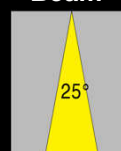

Code **2 x GQR3** (IP 40 - 2x3 Watt - lm 2x270)

Code **2 x GQR9** (IP 40 - 2x9 Watt - lm 2x670)

Spot Quadro Multigiuro Orientabile - da incasso a soffitto

Beam

Beam

Beam

cut out : 150 x 80mm

90mm

size : 165mm

EASY LIGHT Power LED

Code 2 x G Q R 3 LED Module 2 x 3 x 1	Power Watt : 2 x 3	Driver : 350mA
Code 2 x G Q R 9 LED Module 2 x 3 x 3	Power Watt : 2 x 9	Driver : 700mA
Protection class IP IP40	Class	III F CE
Diffusore in policarbonato trasparente		
Lente DxH Beam : 40° <i>Optional : 10° - 25°</i>		
Faro Orientabile : Rotazione 360° Inclinazione 20°		
Struttura in Alluminio		
Colori disponibili : Bianco - Nero - Grigio - Acciaio spazzolato		
Dimensioni 2 x G Q R 3 : 165 x 90 x H 75mm		
Dimensioni 2 x G Q R 9 : 165 x 90 x H 125mm		
Foro da praticare per l'incasso : 150 x 80mm		
Norma CEI 70-1 - EN 60529		
Collegamento elettrico tra più articoli esclusivamente in serie		
Driver / Alimentatore 230V 350 / 700mA ESCLUSO		
Code	Kelvin grades / Color Temperature LED	Lumen lm
2xG Q R 3-10 40°	■ Cold White K5000	2x290
2xG Q R 3-11 40°	■ Natural White K4000	2x270
2xG Q R 3-12 40°	■ Warm White K3000	2x260
2xG Q R 3- RGB 40°	■ ■ ■ R G B	
2xG Q R 9-10 40°	■ Cold White K5000	2x690
2xG Q R 9-11 40°	■ Natural White K4000	2x670
2xG Q R 9-12 40°	■ Warm White K3000	2x660